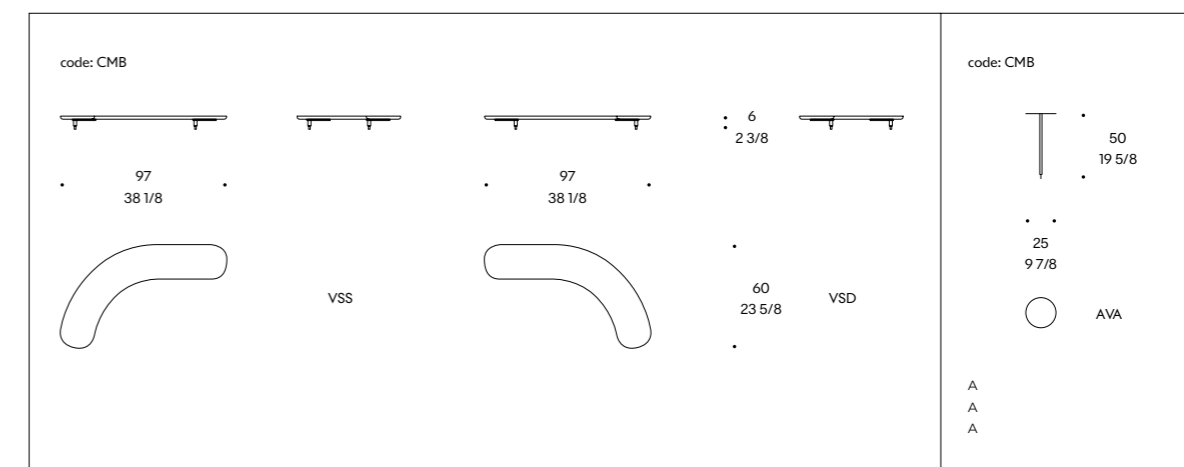

Finiture / Finishings / Finitions

1. RIVESTIMENTO / COVERING / REVÊTEMENT
   Tessuto
   Fabric
   Tissu
2. PIEDE / FOOT / PIED
   Metallo (Nero / Bianco / Rame / Oro)
   Metal (Black / White / Copper / Gold)
   Metal (Noir / Blanc / Cuivre / Or)
3. FILETTO / PIPING / PASSEPOIL
   Tessuto XRAY / Stesso rivestimento
   Fabric XRAY / Same covering
   Tissu XRAY / Même revêtement

1. RIVESTIMENTO / COVERING / REVÊTEMENT
   Pelle
   Leather
   Cuir
2. PIEDE / FOOT / PIED
   Metallo (Nero / Bianco / Rame / Oro)
   Metal (Black / White / Copper / Gold)
   Metal (Noir / Blanc / Cuivre / Or)
3. FILETTO / PIPING / PASSEPOIL
   Pelle CLOU / Stesso rivestimento
   Leather CLOU / Same covering
   Cuir CLOU / Même revêtement