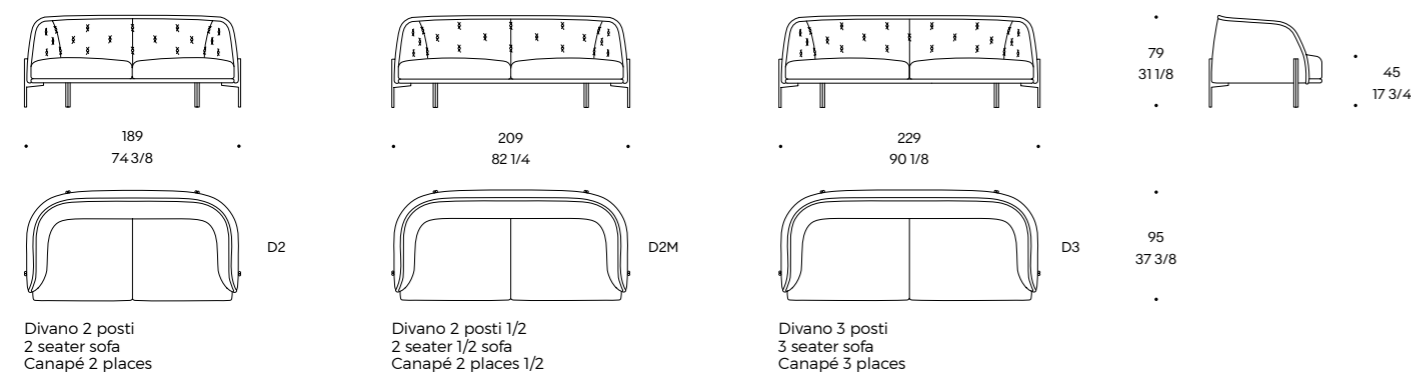

Finiture / Finishings / Finitions

1. RIVESTIMENTO / COVERING / REVÊTEMENT
   Tessuto
   Fabric
   Tissu
2. PIEDE / FOOT / PIED
   Metallo (Nero / Bianco / Rame / Oro)
   Metal (Black / White / Copper / Gold)
   Metal (Noir / Blanc / Cuivre / Or)
3. FILETTO / PIPING / PASSEPOIL
   Tessuto XRAY / Stesso rivestimento
   Fabric XRAY / Same covering
   Tissu XRAY / Même revêtement

1. RIVESTIMENTO / COVERING / REVÊTEMENT
   Pelle
   Leather
   Cuir
2. PIEDE / FOOT / PIED
   Metallo (Nero / Bianco / Rame / Oro)
   Metal (Black / White / Copper / Gold)
   Metal (Noir / Blanc / Cuivre / Or)
3. FILETTO / PIPING / PASSEPOIL
   Pelle CLOU / Stesso rivestimento
   Leather CLOU / Same covering
   Cuir CLOU / Même revêtement