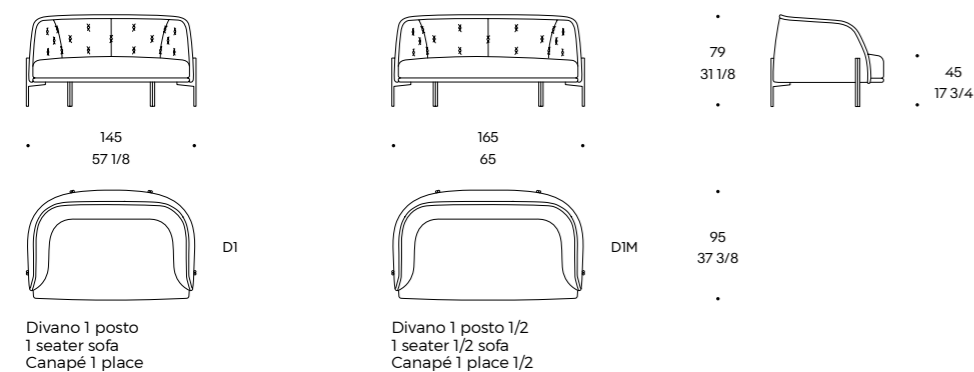

Finiture / Finishings / Finitions

1. RIVESTIMENTO / COVERING / REVÊTEMENT
   Tessuto
   Fabric
   Tissu
2. PIEDE / FOOT / PIED
   Metallo (Nero / Bianco / Rame / Oro)
   Metal (Black / White / Copper / Gold)
   Metal (Noir / Blanc / Cuivre / Or)
3. FILETTO / PIPING / PASSEPOIL
   Tessuto XRAY / Stesso rivestimento
   Fabric XRAY / Same covering
   Tissu XRAY / Même revêtement

1. RIVESTIMENTO / COVERING / REVÊTEMENT
   Pelle
   Leather
   Cuir
2. PIEDE / FOOT / PIED
   Metallo (Nero / Bianco / Rame / Oro)
   Metal (Black / White / Copper / Gold)
   Metal (Noir / Blanc / Cuivre / Or)
3. FILETTO / PIPING / PASSEPOIL
   Pelle CLOU / Stesso rivestimento
   Leather CLOU / Same covering
   Cuir CLOU / Même revêtement