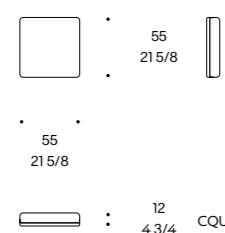

Elemento 1 posto 1/2 Br Sx (E15) / Dx (E15)
1 seater 1/2 element L (E15) / R (E15) Arm
Élément 1 place 1/2 Br G (E15) / D (E15)

Elemento angolo quadrato
Corner element
Élément angle carré

Elemento 1 posto Br Sx (E29) / Dx (E28)
1 seater element L (E29) / R (E28) Arm
Élément 1 place Br G (E29) / D (E28)

Chaise longue Br Sx (E58) / Dx (E57)
Chaise longue Br L (E58) / R (E57) Arm
Chaise longue Br G (E58) / D (E57)

Elemento 1 posto
1 seater element
Élément 1 place

Pouf

Cuscino 55x55
Cushion 55x55
Coussin 55x55