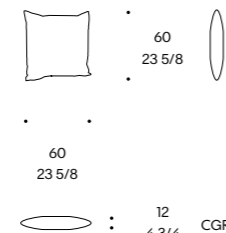

Elemento 1 posto 1/2 Br Sx (E15) / Dx (E15)
1 seater 1/2 element L (E15) / R (E15) Arm
Élément 1 place 1/2 Br G (E15) / D (E15)

Elemento angolo quadrato
Corner element
Élément angle carré

Elemento 1 posto Br Sx (E29) / Dx (E28)
1 seater element L (E29) / R (E28) Arm
Élément 1 place Br G (E29) / D (E28)

Chaise longue Br Sx (E58) / Dx (E57)
Chaise longue Br L (E58) / R (E57) Arm
Chaise longue Br G (E58) / D (E57)

Elemento 1 posto
1 seater element
Élément 1 place

Pouf

Cuscino 55x55
Cushion 55x55
Coussin 55x55