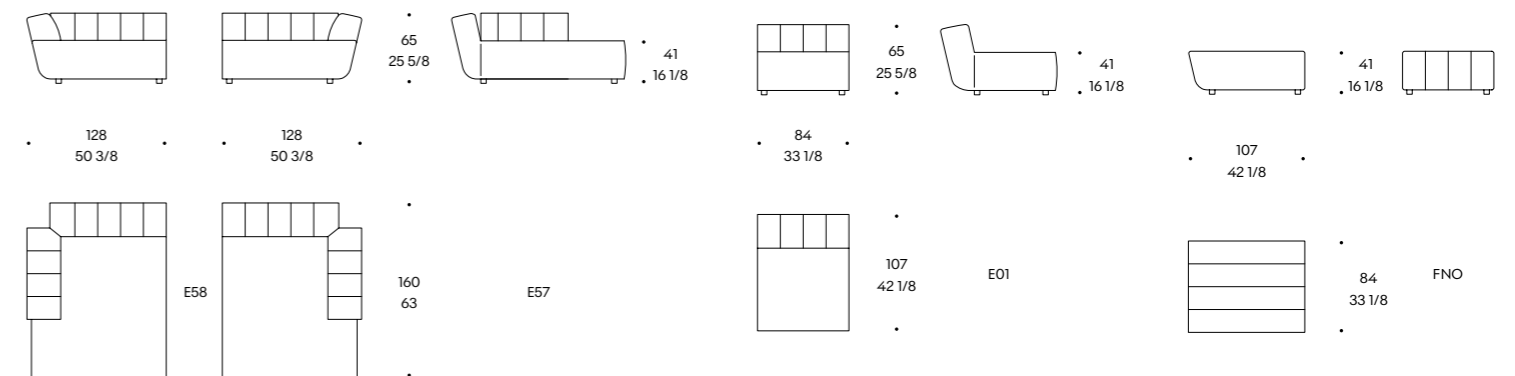

Rembourrage du dossier: densité de polyuréthane 35kg/m³ couplé en fibre de polyester 250 g/m²

Rembourrage de bras: densité de polyuréthane 35 kg/m³ couplé en fibre de polyester 250 g/m²

Pied: en matière thermoplastique

Elemento 1 posto 1/2 Br Sx (E15) / Dx (E15)
1 seater 1/2 element L (E15) / R (E15) Arm
Élément 1 place 1/2 Br G (E15) / D (E15)

Elemento angolo quadrato
Corner element
Élément angle carré

Elemento 1 posto Br Sx (E29) / Dx (E28)
1 seater element L (E29) / R (E28) Arm
Élément 1 place Br G (E29) / D (E28)