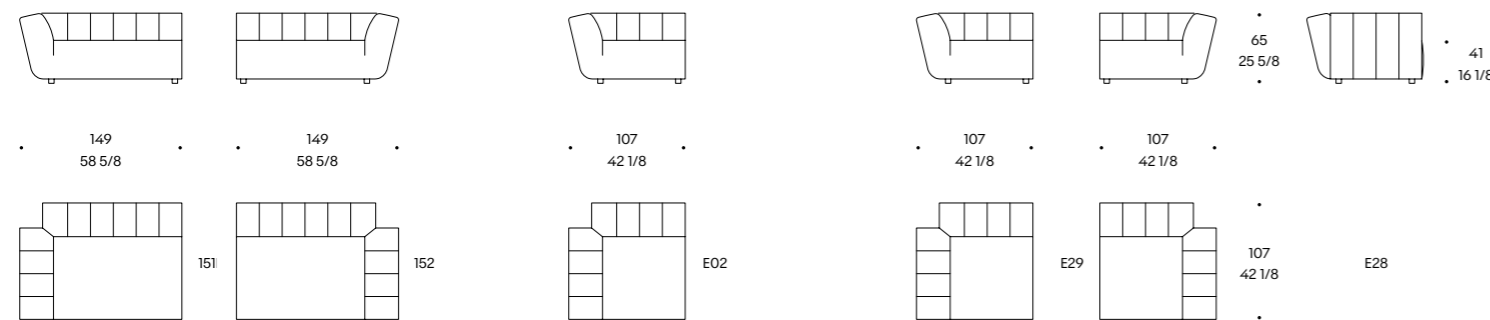

Rembourrage du dossier: densité de polyuréthane 35kg/m³ couplé en fibre de polyester 250 g/m²

Rembourrage de bras: densité de polyuréthane 35 kg/m³ couplé en fibre de polyester 250 g/m²

Pied: en matière thermoplastique