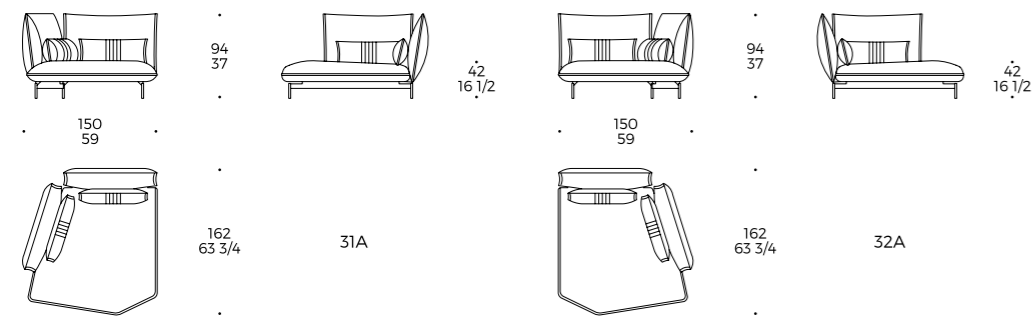

Elemento 3 posti Br Dx basso
3 seater element Arm R low
Élément 3 places Br D bas

Elemento 3 posti Br Dx
3 seater element Arm R
Élément 3 places Br D

Ice Breaker

DIVANO COMPONIBILE / SECTIONAL SOFA / CANAPÉ COMPOSABLE

code: **ICE**

30
11 3/4

CPP
64
25 1/4
Cuscino 64
Cushion 64
Coussin 64

30
11 3/4

CPM
74
29 1/8
Cuscino 74
Cushion 74
Coussin 74

30
11 3/4

CPG
84
33 1/8
Cuscino 84
Cushion 84
Coussin 84

Finiture / Finishings / Finitions