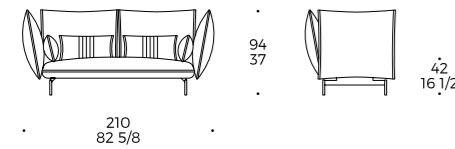

Backrest/armrest padding: polyurethane density 25 kg/m³ and polyester fiber wrap 340 gr/m²

Foot: steel foot in the metal finishings in the collection

Structure: multiplis de bois et épicéa massif

Suspension: sangles élastiques

Divano 3 posti alto
3 seater sofa high
Canapé 3 places haut

Divano 3 posti basso
3 seater sofa low
Canapé 3 places bas

Divano 3 posti
3 seater sofa
Canapé 3 places

Divano 3 posti grande alto
3 seater maxi sofa high
Canapé 3 places maxi haut

Divano 3 posti grande basso
3 seater maxi sofa low
Canapé 3 places maxi bas

Divano 3 posti grande
3 seater maxi sofa
Canapé 3 places maxi

Divano 2 posti 1/2 Br Sx alto
2 seater 1/2 sofa Arm L high
Canapé 2 places 1/2 Br C haut