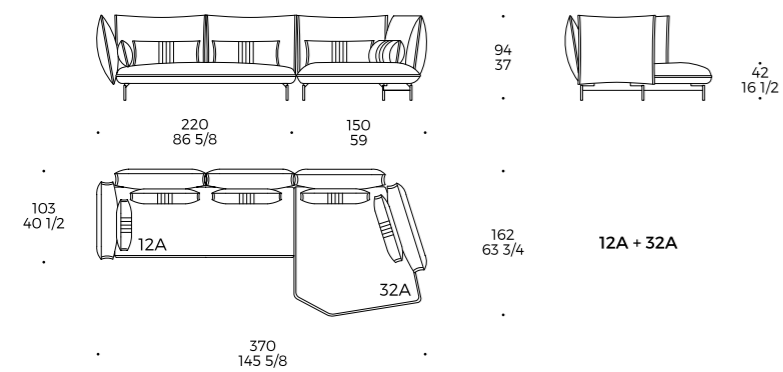

Elemento 3 posti Br Dx basso
3 seater element Arm R low
Élément 3 places Br D bas

Elemento 3 posti Br Dx
3 seater element Arm R
Élément 3 places Br D

Ice Breaker

DIVANO COMPONIBILE / SECTIONAL SOFA / CANAPÉ COMPOSABLE

code: **ICE**

30
11 3/4

CPP
64
25 1/4
Cuscino 64
Cushion 64
Coussin 64

30
11 3/4

CPM
74
29 1/8
Cuscino 74
Cushion 74
Coussin 74

30
11 3/4

CPG
84
33 1/8
Cuscino 84
Cushion 84
Coussin 84

Finiture / Finishings / Finitions