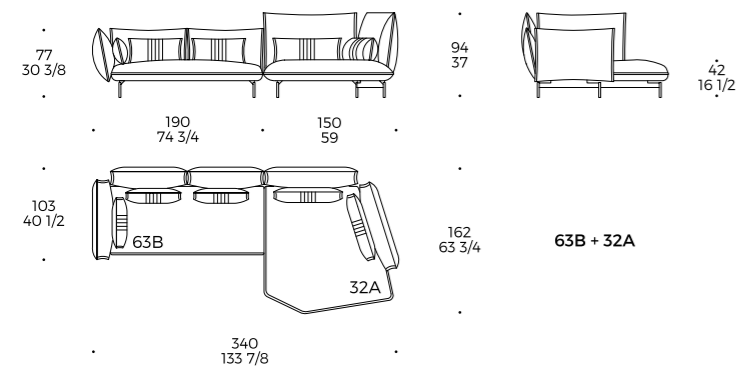

Elemento 3 posti Br Dx basso
3 seater element Arm R low
Élément 3 places Br D bas

Elemento 3 posti Br Dx
3 seater element Arm R
Élément 3 places Br D

Ice Breaker

DIVANO COMPONIBILE / SECTIONAL SOFA / CANAPÉ COMPOSABLE

code: **ICE**

30
11 3/4

CPP
64
25 1/4
Cuscino 64
Cushion 64
Coussin 64

30
11 3/4

CPM
74
29 1/8
Cuscino 74
Cushion 74
Coussin 74

30
11 3/4

CPG
84
33 1/8
Cuscino 84
Cushion 84
Coussin 84

Finiture / Finishings / Finitions