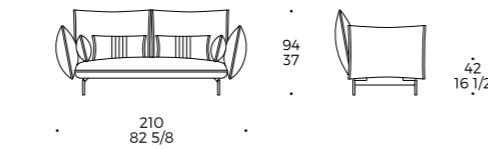

Rembourrage de l'assise: polyuréthane densité 35 kg/m³ recouverte de fibre polyester 340 gr/m²

Rembourrage dos/bras: polyuréthane densité 25 kg/m³ recouverte de fibre polyester 340 gr/m²

Pied: pied en métal peint par poudrage

Divano 3 posti alto
3 seater sofa high
Canapé 3 places haut

Divano 3 posti basso
3 seater sofa low
Canapé 3 places bas

Divano 3 posti
3 seater sofa
Canapé 3 places

Divano 3 posti grande alto
3 seater maxi sofa high
Canapé 3 places maxi haut

Divano 3 posti grande basso
3 seater maxi sofa low
Canapé 3 places maxi bas

Divano 3 posti grande
3 seater maxi sofa
Canapé 3 places maxi

Divano 2 posti 1/2 Br Sx alto
2 seater 1/2 sofa Arm L high
Canapé 2 places 1/2 Br C haut

Divano 2 posti 1/2 Br Sx basso
2 seater 1/2 sofa Arm L low
Canapé 2 places 1/2 Br C bas

Divano 2 posti 1/2 Br Sx
2 seater 1/2 sofa Arm L
Canapé 2 places 1/2 Br C

Divano 2 posti 1/2 Br Dx alto
2 seater 1/2 sofa Arm R high
Canapé 2 places 1/2 Br D haut