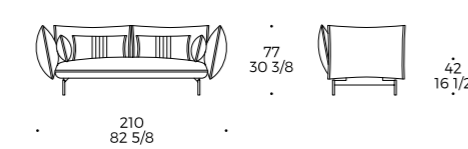

Backrest/armrest padding: polyurethane density 25 kg/m³ and polyester fiber wrap 340 gr/m²

Foot: steel foot in the metal finishings in the collection

Structure: multiplis de bois et épicéa massif

Suspension: sangles élastiques

Rembourrage de l'assise: polyuréthane densité 35 kg/m³ recouverte de fibre polyester 340 gr/m²

Rembourrage dos/bras: polyuréthane densité 25 kg/m³ recouverte de fibre polyester 340 gr/m²

Pied: pied en métal peint par poudrage

Divano 3 posti alto
3 seater sofa high
Canapé 3 places haut

Divano 3 posti basso
3 seater sofa low
Canapé 3 places bas

Divano 3 posti
3 seater sofa
Canapé 3 places

Divano 3 posti grande alto
3 seater maxi sofa high
Canapé 3 places maxi haut

Divano 3 posti grande basso
3 seater maxi sofa low
Canapé 3 places maxi bas

Divano 3 posti grande
3 seater maxi sofa
Canapé 3 places maxi

Divano 2 posti 1/2 Br Sx alto
2 seater 1/2 sofa Arm L high
Canapé 2 places 1/2 Br C haut