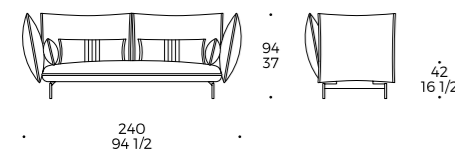

Rembourrage de l'assise: polyuréthane densité 35 kg/m³ recouverte de fibre polyester 340 gr/m²

Rembourrage dos/bras: polyuréthane densité 25 kg/m³ recouverte de fibre polyester 340 gr/m²

Pied: pied en métal peint par poudrage

Divano 3 posti alto
3 seater sofa high
Canapé 3 places haut

Divano 3 posti basso
3 seater sofa low
Canapé 3 places bas

Divano 3 posti
3 seater sofa
Canapé 3 places

Divano 3 posti grande alto
3 seater maxi sofa high
Canapé 3 places maxi haut

Divano 3 posti grande basso
3 seater maxi sofa low
Canapé 3 places maxi bas

Divano 3 posti grande
3 seater maxi sofa
Canapé 3 places maxi

Divano 2 posti 1/2 Br Sx alto
2 seater 1/2 sofa Arm L high
Canapé 2 places 1/2 Br C haut