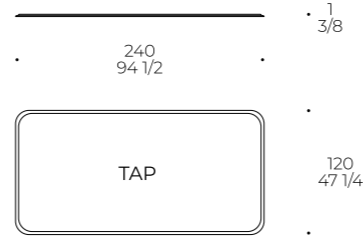

**Structure/Garnissage:** mousse densité 25-30 kg/m<sup>3</sup> recouverte de fibre polyester 250 gr/m<sup>2</sup>

Sasso  
Stone  
Caillou

Sasso quadrato  
Square stone  
Caillou carré

Pad

Cuscino poggiatesta  
Lowerback cushion  
Cousin cale-reins