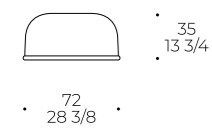

## SASSO / STONE / CAILLOU

**Struttura/Imbottitura:** poliuretano densità 25-30 kg/m<sup>3</sup> rivestito da accoppiato in fibra di poliester 250 gr/m<sup>2</sup>

**Frame/Padding:** polyurethane density 25-30 kg/m<sup>3</sup> covered with polyester fiber wrap 250 gr/m<sup>2</sup>

**Structure/Garnissage:** mousse densité 25-30 kg/m<sup>3</sup> recouverte de fibre polyester 250 gr/m<sup>2</sup>

Sasso  
Stone  
Caillou

Sasso quadrato  
Square stone  
Caillou carré

Pad

Cuscino poggiatesta  
Lowerback cushion  
Cousin cale-reins