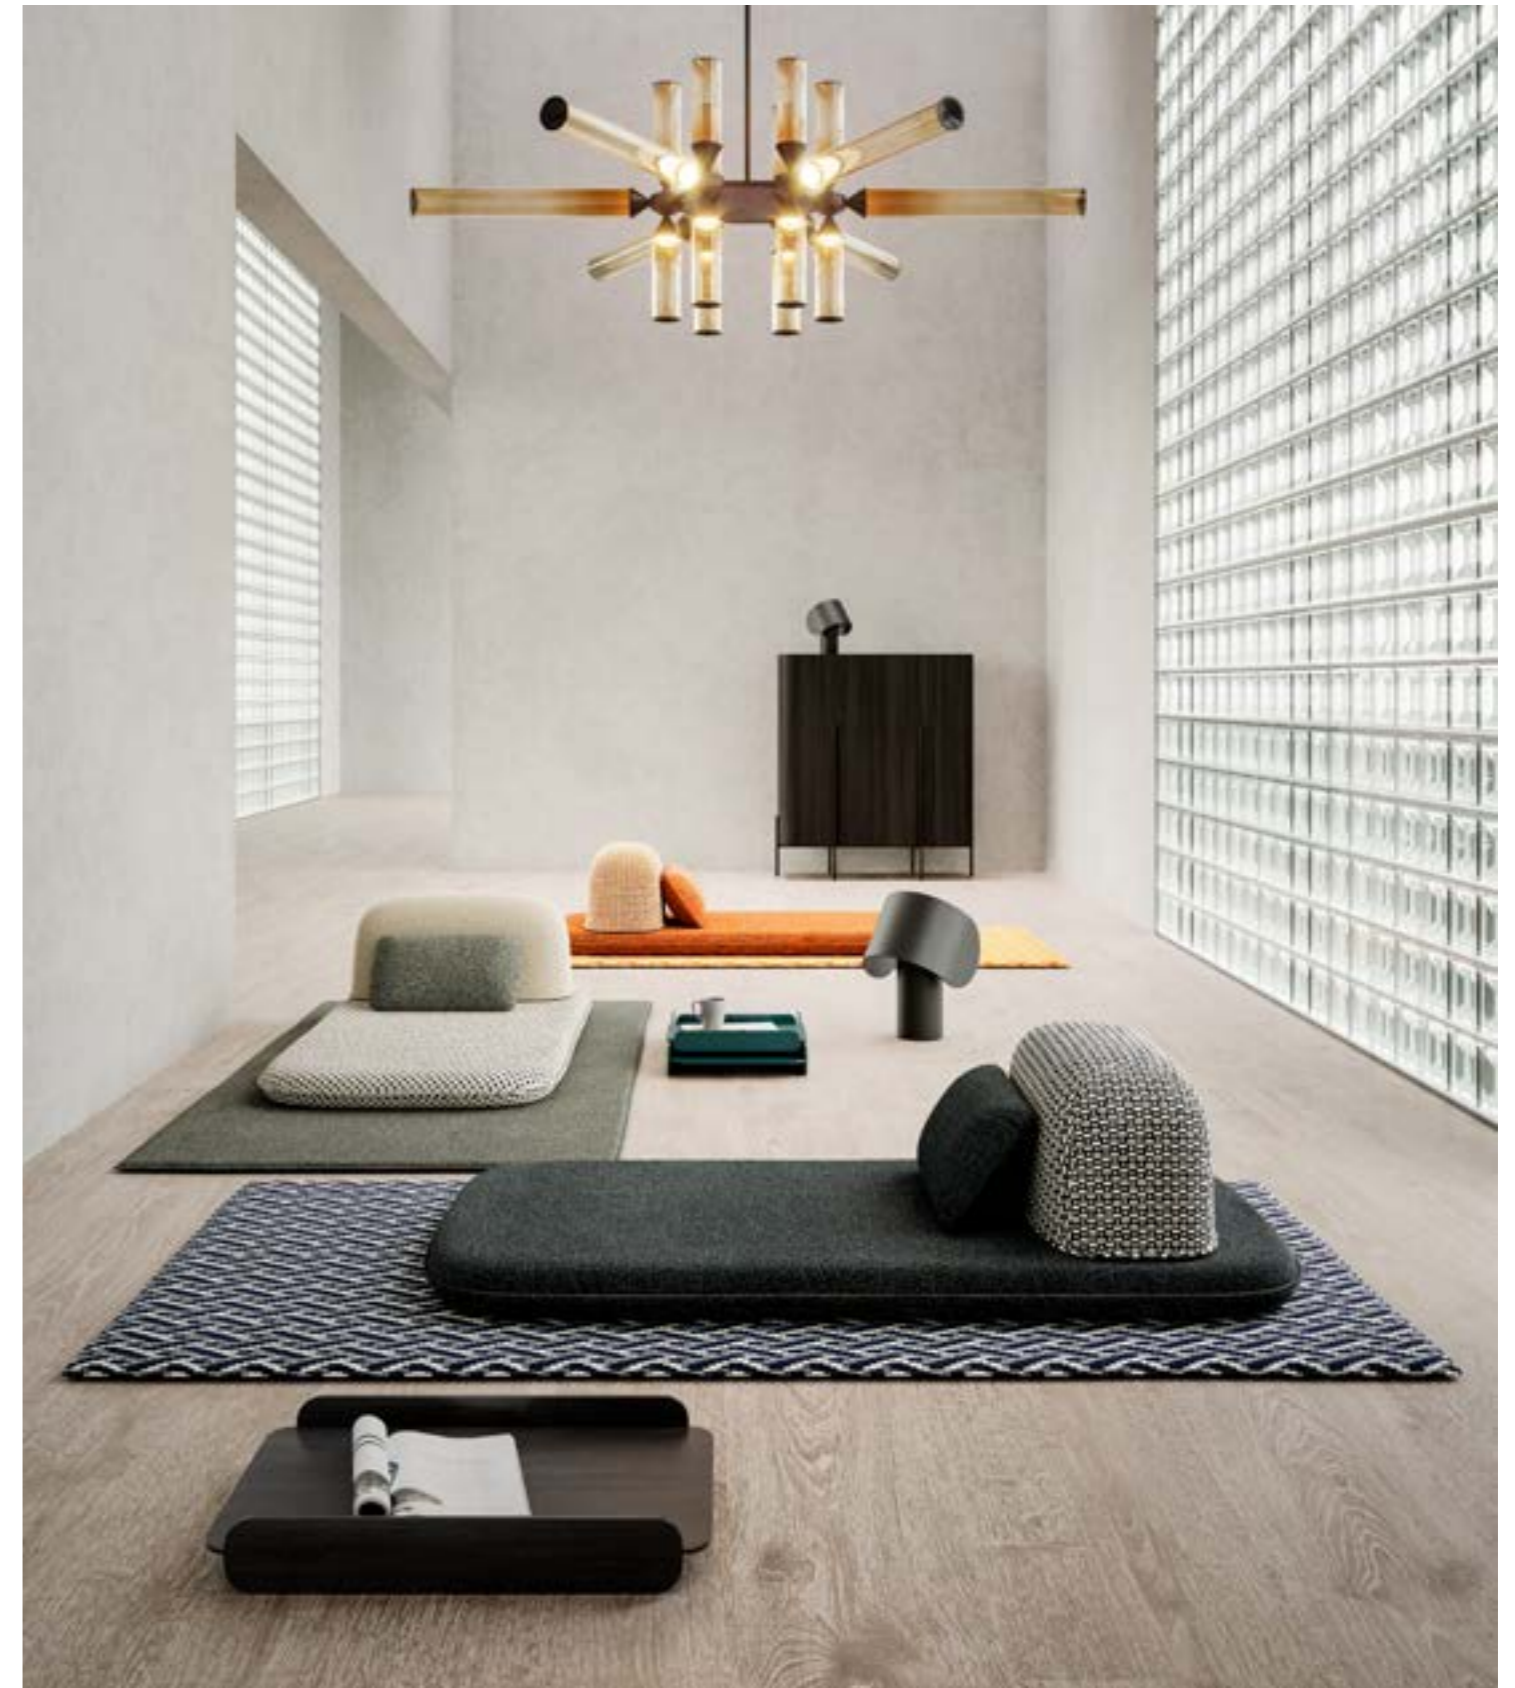

Finiture / Finishings / Finitions

1. RIVESTIMENTO / COVERING / REVÊTEMENT
Tessuto
Fabric
Tissu

4. FILETTO / PIPING / PASSEPOIL
Tessuto Nero
Black Fabric
Tissu Noir

1.1 RIVESTIMENTO / COVERING / REVÊTEMENT
Tessuto
Fabric
Tissu

4.1 FILETTO / PIPING / PASSEPOIL
Tessuto XRAY / Stesso rivestimento
Fabric XRAY / Same covering
Tissu XRAY / Mêmes revêtement

1.2 RIVESTIMENTO / COVERING / REVÊTEMENT
Tessuto
Fabric
Tissu

4.2 FILETTO / PIPING / PASSEPOIL
Tessuto XRAY / Stesso rivestimento
Fabric XRAY / Same covering
Tissu XRAY / Mêmes revêtement

1.3 RIVESTIMENTO / COVERING / REVÊTEMENT
Tessuto
Fabric
Tissu