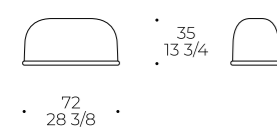

Sasso
Stone
Caillou