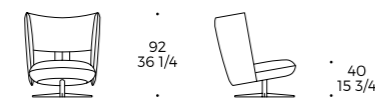

**Pied :** base en acier fixe ou pivotant avec système de retour, dans les finitions de la collection

82  
32 1/4

Poltrona  
Armchair  
Fauteuil

PNO

82  
32 1/4

Poltrona Pivotante  
Pivoting Armchair  
Fauteuil Pivotant