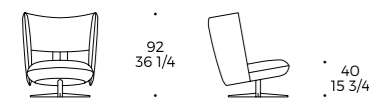

Ice Breaker

POLTRONA / ARMCHAIR / FAUTEUIL

code: **IBK**

Struttura: seduta in legno abete massello, pannello in legno multistrato, schienale in acciaio rivestito da accoppiato in fibra di poliestere 250gr/m²

Piano di molleggio: cinghie elastiche
Imbottitura seduta: poliuretano densità 35 kg/m³ rivestito da accoppiato in fibra di poliestere 250gr/m²

Imbottitura schienale/braccio: poliuretano densità 35 kg/m³ accoppiato in fibra di poliestere 250gr/m²

Piede: base in acciaio fissa o pivotante con sistema di ritorno, nelle finiture in collezione

Frame: seat in solid fir wood, plywood panel, steel backrest covered with polyester fiber wrap 250 gr/m²

Springing/webbing: elastic straps

Seat padding: polyurethane foam density 35 kg/m³ covered with polyester fiber wrap 250 gr/m²

Backrest/arm padding: polyurethane foam density 35 kg/m³ covered with polyester fiber wrap 250 gr/m²

Foot: fixed or pivoting steel base with returning system, in the finishes in the collection

Structure: assise en sapin massif, multiplis de bois, dos en fer recouvert de fibre polyester 250 gr/m²

Suspension: sangles élastiques

Garnissage assise: mousse densité 35 kg/m³ recouverte de fibre polyester 250 gr/m²

Garnissage dos: mousse densité 35 kg/m³ recouverte de fibre polyester 250 gr/m²

Pied : base en acier fixe ou pivotant avec système de retour, dans les finitions de la collection

82
32 1/4

Poltrona
Armchair
Fauteuil

PNO

82
32 1/4

Poltrona Pivotante
Pivoting Armchair
Fauteuil Pivotant

POG

Finiture / Finishings / Finitions