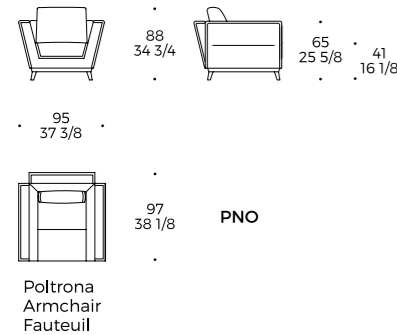

Finiture / Finishings / Finitions

1. RIVESTIMENTO / COVERING / REVÊTEMENT
  Tessuto
  Fabric
  Tissu
3. PIEDE / FOOT / PIED
  Essenza legnosa (Frassino carbone)
  Wood (Carbon ash)
  Bois (Frêne charbon)
4. FILETTO / PIPING / PASSEPOIL
  Tessuto XRAY / Stesso rivestimento
  Fabric XRAY / Same covering
  Tissu XRAY / Même revêtement

1. RIVESTIMENTO / COVERING / REVÊTEMENT
  Pelle
  Leather
  Cuir
3. PIEDE / FOOT / PIED
  Essenza legnosa (Frassino carbone)
  Wood (Carbon ash)
  Bois (Frêne charbon)
4. FILETTO / PIPING / PASSEPOIL
  Pelle CLOU / Stesso rivestimento
  Leather CLOU / Same covering
  Cuir CLOU / Même revêtement