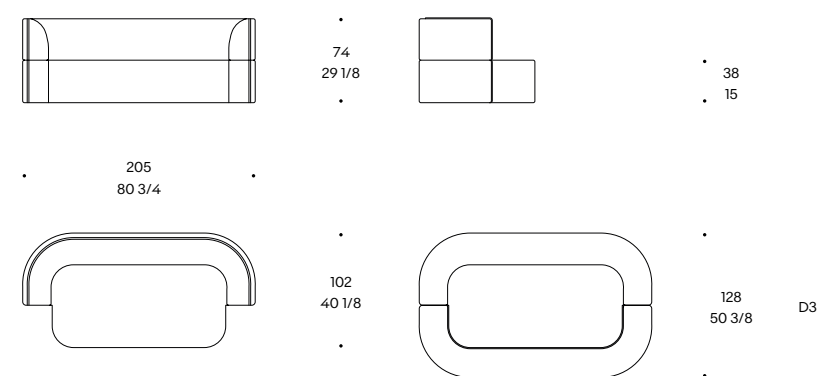

Soft Island Indoor

DIVANO / SOFA / CANAPÉ

code: **SFS**

Struttura e imbottitura: poliuretano densità 25-35 kg/m³ rivestito da accoppiato in fibra di poliestere 340 gr/m²

Structure and padding: polyurethane foam density 25-35 kg/m³ covered with polyester fibre wrap 340 gr/m²

Structure et rembourrage : polyuréthane densité 25-35 kg/m³ recouvert de fibre polyester 340 gr/m²

Divano 3 posti
3 seater sofa
Canapé 3 places

Cuscino 70x40
Cushion 70x40
Coussin 70x40

Cuscino 48x48
Cushion 48x48
Coussin 48x48