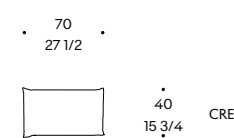

Soft Island Indoor

DIVANO / SOFA / CANAPÉ

code: **SFS**

Struttura e imbottitura: poliuretano densità 25-35 kg/m³ rivestito da accoppiato in fibra di poliestere 340 gr/m²

Structure and padding: polyurethane foam density 25-35 kg/m³ covered with polyester fibre wrap 340 gr/m²

Structure et rembourrage : polyuréthane densité 25-35 kg/m³ recouvert de fibre polyester 340 gr/m²

Divano 3 posti
3 seater sofa
Canapé 3 places

Cuscino 70x40
Cushion 70x40
Coussin 70x40

Cuscino 48x48
Cushion 48x48
Coussin 48x48