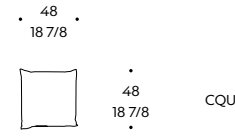

Soft Island Indoor

DIVANO / SOFA / CANAPÉ

code: **SFS**

Struttura e imbottitura: poliuretano densità 25-35 kg/m³ rivestito da accoppiato in fibra di poliestere 340 gr/m²

Structure and padding: polyurethane foam density 25-35 kg/m³ covered with polyester fibre wrap 340 gr/m²

Structure et rembourrage : polyuréthane densité 25-35 kg/m³ recouvert de fibre polyester 340 gr/m²

Divano 3 posti
3 seater sofa
Canapé 3 places

Cuscino 70x40
Cushion 70x40
Coussin 70x40

Cuscino 48x48
Cushion 48x48
Coussin 48x48