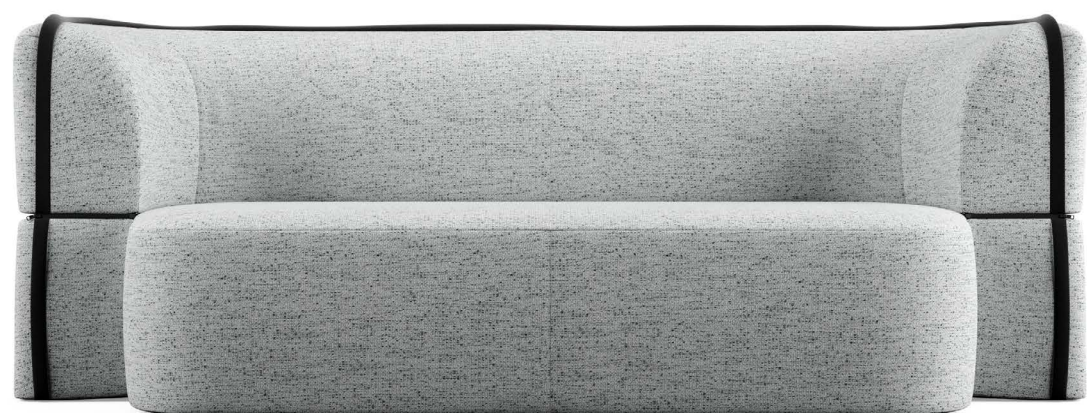

Soft Island Indoor

DIVANO / SOFA / CANAPÉ

code: **SFS**

Struttura e imbottitura: poliuretano densità 25-35 kg/m³ rivestito da accoppiato in fibra di poliestere 340 gr/m²

Structure and padding: polyurethane foam density 25-35 kg/m³ covered with polyester fibre wrap 340 gr/m²

Structure et rembourrage : polyuréthane densité 25-35 kg/m³ recouvert de fibre polyester 340 gr/m²

Divano 3 posti
3 seater sofa
Canapé 3 places

Cuscino 70x40
Cushion 70x40
Coussin 70x40

Cuscino 48x48
Cushion 48x48
Coussin 48x48