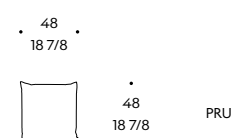

Structure et rembourrage : polyuréthane densité 25-35 kg/m³ recouvert de fibre polyester 340 gr/m²

Divano 3 posti
3 seater sofa
Canapé 3 places

Cuscino 70x40
Cushion 70x40
Coussin 70x40

Cuscino 48x48
Cushion 48x48
Coussin 48x48