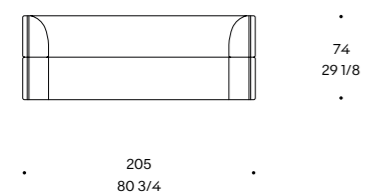

Soft Island Outdoor

DIVANO / SOFA / CANAPÉ

code: **SFO**

Struttura e imbottitura: poliuretano densità 25-35 kg/m³ rivestito da accoppiato in fibra di poliestere 340 gr/m²

Protezione per l'acqua: tela idrorepellente interposta tra prefodera e tessuto

Structure and padding: polyurethane foam density 25-35 kg/m³ covered with polyester fibre wrap 340 gr/m²

Water protection: water-repellent sheet interposed between pre-lining and fabric

Structure et rembourrage: polyuréthane densité 25-35 kg/m³ recouvert de fibre polyester 340 gr/m²

Protection contre l'eau: tissu hydrofuge intercalé entre la doublure et le tissu

Divano 3 posti
3 seater sofa
Canapé 3 places

Cuscino 70x40
Cushion 70x40
Coussin 70x40

Cuscino 48x48
Cushion 48x48
Coussin 48x48

Cuscino kit letto
Kit bed cushion
Kit coussin lit

STEP 1

STEP 2

STEP 3

STEP 4

Finiture / Finishings / Finitions

1. RIVESTIMENTO / COVERING / REVÊTEMENT
   Tessuto
   Fabric
   Tissu