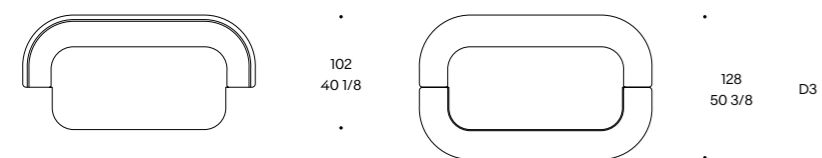

Divano 3 posti
3 seater sofa
Canapé 3 places

Cuscino 70x40
Cushion 70x40
Coussin 70x40

Cuscino 48x48
Cushion 48x48
Coussin 48x48

Cuscino kit letto
Kit bed cushion
Kit coussin lit

STEP 1

STEP 2

STEP 3

STEP 4