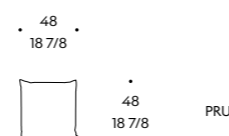

Protection contre l'eau: tissu hydrofuge intercalé entre la doublure et le tissu

Divano 3 posti
3 seater sofa
Canapé 3 places

Cuscino 70x40
Cushion 70x40
Coussin 70x40

Cuscino 48x48
Cushion 48x48
Coussin 48x48