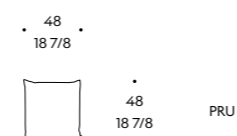

Protection contre l'eau: tissu hydrofuge intercalé entre la doublure et le tissu

Poltrona
Armchair
Fauteuil

Cuscino 70x40
Cushion 70x40
Coussin 70x40

Cuscino 48x48
Cushion 48x48
Coussin 48x48

Cuscino kit letto
Kit bed cushion
Kit coussin lit