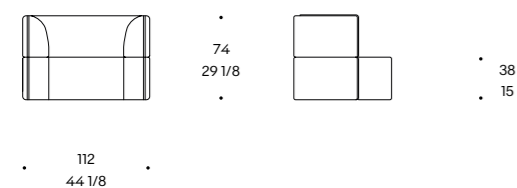

Poltrona
Armchair
Fauteuil

Cuscino 70x40
Cushion 70x40
Coussin 70x40

Cuscino 48x48
Cushion 48x48
Coussin 48x48

Cuscino kit letto
Kit bed cushion
Kit coussin lit