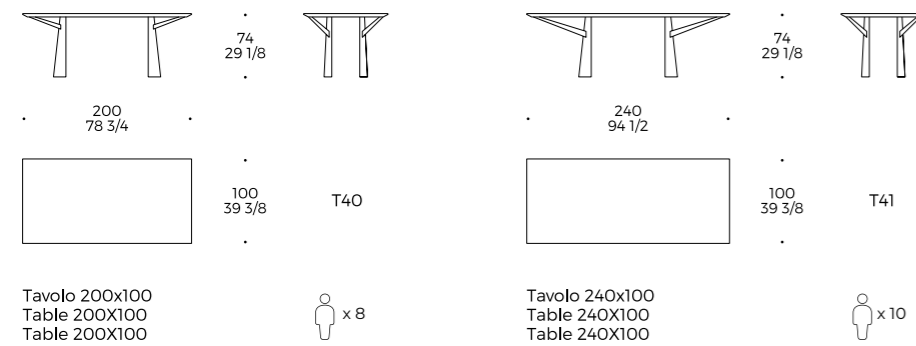

Finiture / Finishings / Finitions

9. STRUTTURA / FRAME / STRUCTURE
  Frassino (Naturale / Carbone)
  Ash (Natural / Carbon)
  Frêne (Naturel / Charbon)