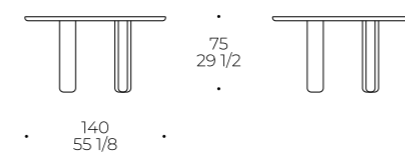

Pieds : bois massif de frêne finition frêne naturel ou frêne carbone ou fibre de bois moyenne densité dans les finitions laquées mat dans la collection pour correspondre au plan

Tavolo irregolare 100
Irregular table 100
Table irrégulière 100 x 4

Tavolo irregolare 140
Irregular table 140
Table irrégulière 140 x 6

Tavolo tondo 140
Round table 140
Table ronde 140 x 6

Tavolo irregolare 185x100
Irregular table 185x100
Table irrégulière 185x100 x 6

Tavolo irregolare 230x100
Irregular table 230x100
Table irrégulière 230x100 x 8