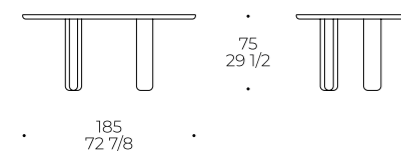

Pieds : bois massif de frêne finition frêne naturel ou frêne carbone ou fibre de bois moyenne densité dans les finitions laquées mat dans la collection pour correspondre au plan

Tavolo irregolare 100
Irregular table 100
Table irrégulière 100 x 4

Tavolo irregolare 140
Irregular table 140
Table irrégulière 140 x 6

Tavolo tondo 140
Round table 140
Table ronde 140 x 6

Tavolo irregolare 185x100
Irregular table 185x100
Table irrégulière 185x100 x 6

Tavolo irregolare 230x100
Irregular table 230x100
Table irrégulière 230x100 x 8