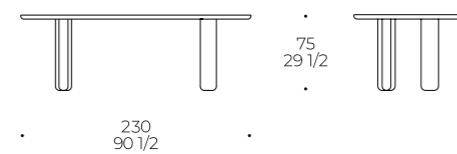

Pieds : bois massif de frêne finition frêne naturel ou frêne carbone ou fibre de bois moyenne densité dans les finitions laquées mat dans la collection pour correspondre au plan

Tavolo irregolare 100
Irregular table 100
Table irrégulière 100 x 4

Tavolo irregolare 140
Irregular table 140
Table irrégulière 140 x 6

Tavolo tondo 140
Round table 140
Table ronde 140 x 6

Tavolo irregolare 185x100
Irregular table 185x100
Table irrégulière 185x100 x 6

Tavolo irregolare 230x100
Irregular table 230x100
Table irrégulière 230x100 x 8