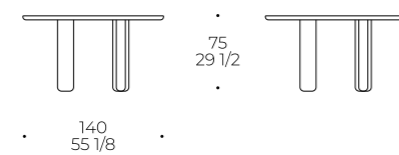

Tavolo Caillou

TAVOLO / TABLE / TABLE

code: **CMB**

Piano: pannello in fibra di legno impallacciato Frassino Naturale, Frassino Carbone, Noce Canaletto, Noce Termotrattato oppure laccatura opaca nei colori in collezione

Pieds : bois massif de frêne finition frêne naturel ou frêne carbone ou fibre de bois moyenne densité dans les finitions laquées mat dans la collection pour correspondre au plan

Tavolo irregolare 100
Irregular table 100
Table irrégulière 100 x 4

Tavolo irregolare 140
Irregular table 140
Table irrégulière 140 x 6

Tavolo tondo 140
Round table 140
Table ronde 140 x 6

Tavolo irregolare 185x100
Irregular table 185x100
Table irrégulière 185x100 x 6

Tavolo irregolare 230x100
Irregular table 230x100
Table irrégulière 230x100 x 8