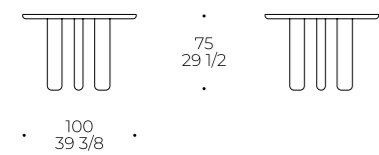

Tavolo irregolare 100
Irregular table 100
Table irrégulière 100 x 4