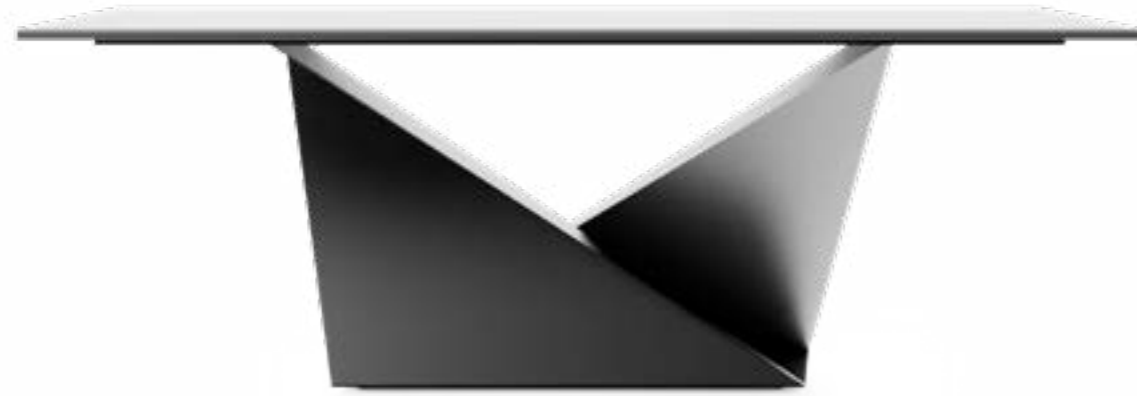

Folds

TAVOLO / TABLE / TABLE

code: **FLD**

Piano: vetro retrolaccato temperato spessore 12 mm nelle finiture in collezione oppure ceramica spessore 3/5+10 mm negli effetti in collezione
Base: lamiera d'acciaio nelle finiture per metalli in collezione

Top: 12 mm thick tempered rear-lacquered glass in the finishes in the collection or ceramic 3/5+10 mm thick in the effects in the collection
Base: steel sheet in the metal finishes in the collection

Plateau: verre trempé de 12 mm d'épaisseur dans les finitions de collection ou en céramique épaisseur 3/5+10 mm dans les effets de collection
Base: tôle d'acier dans les finitions pour métaux de collection

Rettangolare / Sigaro 220
 Rectangular / Cigar 220
 Rectangulaire / Sigar 220

x 8

Rettangolare / Sigaro 240
 Rectangular / Cigar 240
 Rectangulaire / Sigar 240

x 10

Finiture / Finishings / Finitions

2. BASE / BASE / BASE
 Metallo (Nero / Bianco / Rame / Oro)
 Metal (Black / White / Copper / Gold)
 Metal (Noir / Blanc / Cuivre / Or)
10. PIANO / TOP / PLATEAU
 Ceramica - Vetro (retrolaccato)
 Ceramic - Glass (rear lacquered)
 Ceramique - Verre (laqué à l'arrière)