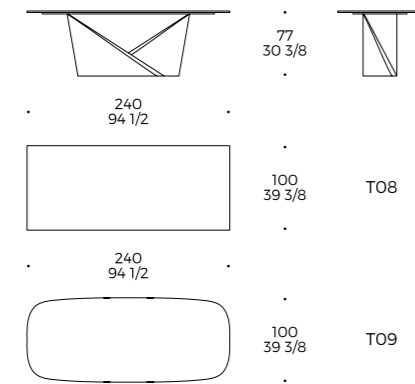

Folds

TAVOLO / TABLE / TABLE

code: **FLD**

Piano: vetro retrolaccato temperato spessore 12 mm nelle finiture in collezione oppure ceramica spessore 3/5+10 mm negli effetti in collezione
Base: lamiera d'acciaio nelle finiture per metalli in collezione

Top: 12 mm thick tempered rear-lacquered glass in the finishes in the collection or ceramic 3/5+10 mm thick in the effects in the collection
Base: steel sheet in the metal finishes in the collection

Plateau: verre trempé de 12 mm d'épaisseur dans les finitions de collection ou en céramique épaisseur 3/5+10 mm dans les effets de collection
Base: tôle d'acier dans les finitions pour métaux de collection

Rettangolare / Sigaro 220
 Rectangular / Cigar 220
 Rectangulaire / Sigar 220

x 8

Rettangolare / Sigaro 240
 Rectangular / Cigar 240
 Rectangulaire / Sigar 240

x 10

Finiture / Finishings / Finitions

2. BASE / BASE / BASE
 Metallo (Nero / Bianco / Rame / Oro)
 Metal (Black / White / Copper / Gold)
 Metal (Noir / Blanc / Cuivre / Or)
10. PIANO / TOP / PLATEAU
 Ceramica - Vetro (retrolaccato)
 Ceramic - Glass (rear lacquered)
 Ceramique - Verre (laqué à l'arrière)