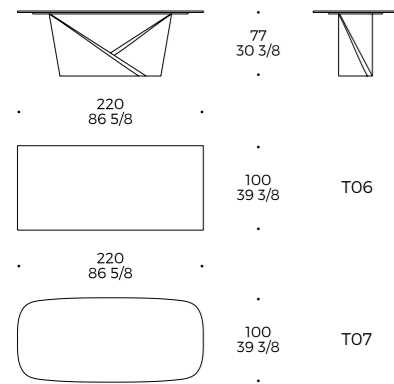

Folds

TAVOLO / TABLE / TABLE

code: **FLD**

Piano: vetro retrolaccato temperato spessore 12 mm nelle finiture in collezione oppure ceramica spessore 3/5+10 mm negli effetti in collezione
Base: lamiera d'acciaio nelle finiture per metalli in collezione

Top: 12 mm thick tempered rear-lacquered glass in the finishes in the collection or ceramic 3/5+10 mm thick in the effects in the collection
Base: steel sheet in the metal finishes in the collection

Plateau: verre trempé de 12 mm d'épaisseur dans les finitions de collection ou en céramique épaisseur 3/5+10 mm dans les effets de collection
Base: tôle d'acier dans les finitions pour métaux de collection

Rettangolare / Sigaro 220
 Rectangular / Cigar 220
 Rectangulaire / Sigar 220

x 8

Rettangolare / Sigaro 240
 Rectangular / Cigar 240
 Rectangulaire / Sigar 240

x 10

Finiture / Finishings / Finitions

2. BASE / BASE / BASE
 Metallo (Nero / Bianco / Rame / Oro)
 Metal (Black / White / Copper / Gold)
 Metal (Noir / Blanc / Cuivre / Or)
10. PIANO / TOP / PLATEAU
 Ceramica - Vetro (retrolaccato)
 Ceramic - Glass (rear lacquered)
 Ceramique - Verre (laqué à l'arrière)