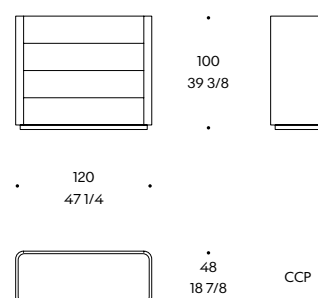

Cassettiera
Chest of drawers
Commode