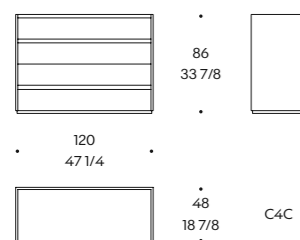

Cassettiera
Chest of drawers
Commode