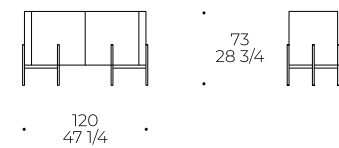

Madia Caillou

MADIA / CUPBOARD / BUFFET

code: **CMB**

Fianchi: legno multistrato curvato a caldo
Struttura ed ante: pannello in particelle di legno impiallacciato Frassino Naturale, Frassino Carbone, Noce Canaletto, Noce Termotrattato oppure laccatura lucida, opaca o metallizzata
Piano interno: pannello in particelle di legno (MD1, MD2, MD3) oppure vetro temperato spessore 6 mm (MD4)
Base: acciaio nelle finiture per metalli in collezione, puntali registrabili ed elemento decorativo in metallo finitura galvanica oro
Top (opzionale): vetro retrolaccato spessore 6 mm oppure ceramica spessore 6mm

Sides: hot bent plywood
Frame: and doors: chipboard wood panel veneered with Natural Ash, Carbon Ash, Canaletto Walnut, Thermo Treated Walnut or glossy, matt or metallic lacquer
Shelf: chipboard panel (MD1, MD2, MD3) or tempered glass 6 mm thick (MD4)
Base: steel in the metal finishings in the collection, adjustable tips and decorative metal element in a golden plated finish
Top (optional): 6 mm thick rear laquered glass or 6 mm thick ceramic

Côtés : bois multicouche courbé à chaud
Structure et portes : panneau en particules de bois plaqué frêne naturel, frêne charbon, noyer canaletto, noyer thermotraité ou laquage brillant, mat ou métallisé
Plan intérieur : panneau en particules de bois (MD1, MD2, MD3) ou en verre trempé d'une épaisseur de 6 mm (MD4)
Base : acier dans les finitions pour métaux dans la collection, embouts réglables et élément décoratif en métal finition galvanique or
Top (optionnel) : verre rétrolaqué épaisseur 6 mm ou céramique épaisseur 6mm