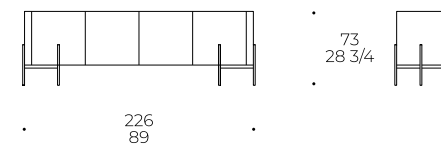

Madia bassa 226
Low cupboard 226
Buffet 226