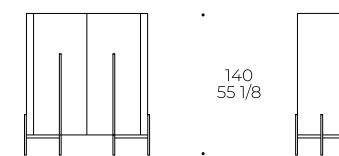

Madia Caillou

MADIA / CUPBOARD / BUFFET

code: **CMB**

Fianchi: legno multistrato curvato a caldo
Struttura ed ante: pannello in particelle di legno impiallacciato Frassino Naturale, Frassino Carbone, Noce Canaletto, Noce Termotrattato oppure laccatura lucida, opaca o metallizzata
Piano interno: pannello in particelle di legno (MD1, MD2, MD3) oppure vetro temperato spessore 6 mm (MD4)
Base: acciaio nelle finiture per metalli in collezione, puntali registrabili ed elemento decorativo in metallo finitura galvanica oro
Top (opzionale): vetro retrolaccato spessore 6 mm oppure ceramica spessore 6mm

Côtés : bois multicouche courbé à chaud
Structure et portes : panneau en particules de bois plaqué frêne naturel, frêne charbon, noyer canaletto, noyer thermotraité ou laquage brillant, mat ou métallisé
Plan intérieur : panneau en particules de bois (MD1, MD2, MD3) ou en verre trempé d'une épaisseur de 6 mm (MD4)
Base : acier dans les finitions pour métaux dans la collection, embouts réglables et élément décoratif en métal finition galvanique or
Top (optionnel) : verre rétrolaqué épaisseur 6 mm ou céramique épaisseur 6mm

Madia bassa 120
Low cupboard 120
Buffet 120

Madia bassa 173
Low cupboard 173
Buffet 173

Madia bassa 226
Low cupboard 226
Buffet 226

Madia alta 120
High cupboard 120
Haut buffet 120

code: **CSE**

Accessorio coffee table
Accessory coffee table
Accessoire coffee table