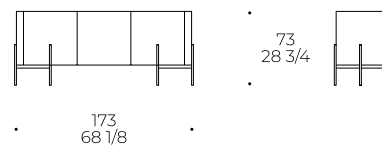

Madia bassa 173
Low cupboard 173
Buffet 173