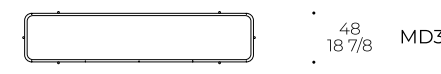

Madia bassa 226
Low cupboard 226
Buffet 226