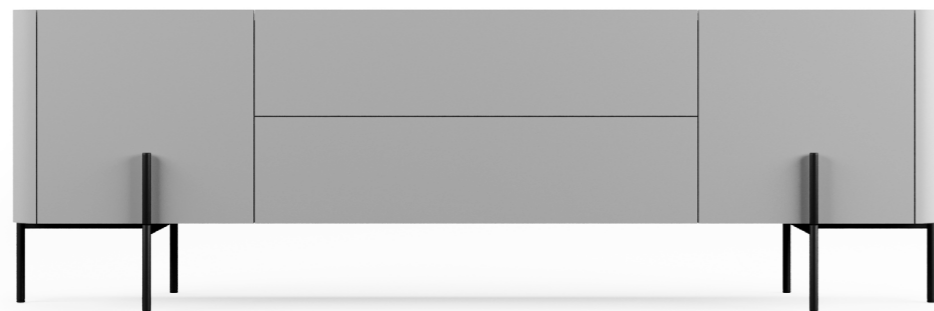

# Madia Caillou

MADIA / CUPBOARD / BUFFET

code: **CMB**

**Fianchi:** legno multistrato curvato a caldo

**Struttura, ante e frontali:** pannello in particelle di legno impiallacciato Frassino Naturale, Frassino Carbone, Noce Canaletto, Noce Termotrattato oppure laccatura lucida, opaca o metallizzata nei colori in collezione.

**Base:** acciaio nelle finiture per metalli in collezione, puntali registrabili ed elemento decorativo in metallo finitura galvanica oro

**Top (opzionale):** vetro retrolaccato nei colori in collezione oppure ceramica spessore 6mm negli effetti in collezione.

**Base:** steel in the metal finishings in the collection, adjustable tips and decorative metal element in a golden plated finish

**Top (optional):** 6 mm thick rear laquered glass or 6 mm thick ceramic in the effects in the collection

**Côtés:** bois stratifié courbé à chaud

**Structure, portes et frontales:** panneau en particules de bois plaqué Frêne Naturel, Frêne Charbon, Noyer Canaletto, Noyer Thermotraité ou laquage brillant, mat ou métallisé dans les couleurs de la collection.