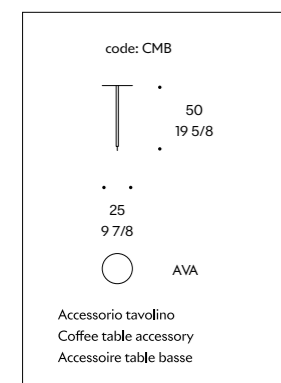

**Base:** acier dans les finitions pour métaux dans la collection, embouts réglables et élément décoratif en métal finition galvanique or

**Top (optionnel):** verre rétrolaqué dans les couleurs de la collection ou céramique épaisseur 6mm dans les effets de la collection

Madia bassa con due cassetti 173  
Low cupboard with two drawers 173  
Buffet bas avec deux tiroirs 173

Madia bassa con due cassetti 226  
Low cupboard with two drawers 226  
Buffet bas avec deux tiroirs 226