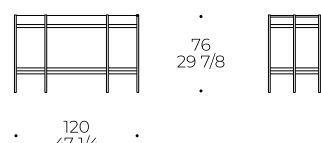

Scrivania - Consolle - Make-up Set Caillou

SCRIVANIA / DESK / BUREAU - CONSOLLE - MAKE-UP SET

code: **CMB**

Struttura: pannello in fibra di legno media densità impiallacciato Frassino Naturale, Frassino Carbone, Noce Canaletto, Noce Termotrattato oppure laccatura lucida, opaca o metallizzata nei colori in collezione.

Base: acciaio nelle finiture per metalli in collezione, puntali regolabili ed elemento decorativo in metallo finitura galvanica oro

Frame: wood fiber panel veneered with Natural Ash, Charcoal Ash, Canaletto Walnut, Thermo Treated Walnut or laquered with glossy, matt or metallic finishing in the colours of the collection.

Base: steel in the metal finishes in the collection, adjustable tips and decorative metal element in a golden plated finish

Structure : panneau en fibre de bois de densité moyenne plaqué frêne naturel, frêne charbon, noyer canaletto, noyer thermotraité ou laquage brillant, mat ou métallisé dans les couleurs de la collection.

Base : acier dans les finitions pour métaux dans la collection, embouts réglables et élément décoratif en métal finition galvanique or.

Scrivania
Desk
Bureau

Consolle

Make-up set

code: **CSE**

Accessorio coffee table
Accessory coffee table
Accessoire coffee table

AVB

AVA

Finiture / Finishings / Finitions

3. PIEDE / FOOT / PIED
Metallo (Nero / Bianco / Rame / Oro)
Metal (Black / White / Copper / Gold)
Metal (Noir / Blanc / Cuivre / Or)

9. STRUTTURA / FRAME / STRUCTURE
Laccato - effetto legno
Lacquered - wood effect
Laqué - aspect bois