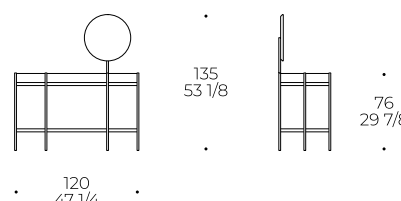

Scrivania - Consolle - Make-up Set Caillou

SCRIVANIA / DESK / BUREAU - CONSOLLE - MAKE-UP SET

code: **CMB**

Struttura: pannello in fibra di legno media densità impiallacciato Frassino Naturale, Frassino Carbone, Noce Canaletto, Noce Termotrattato oppure laccatura lucida, opaca o metallizzata nei colori in collezione.

Base: acciaio nelle finiture per metalli in collezione, puntali regolabili ed elemento decorativo in metallo finitura galvanica oro

Frame: wood fiber panel veneered with Natural Ash, Charcoal Ash, Canaletto Walnut, Thermo Treated Walnut or laquered with glossy, matt or metallic finishing in the colours of the collection.

Base: steel in the metal finishes in the collection, adjustable tips and decorative metal element in a golden plated finish

Structure : panneau en fibre de bois de densité moyenne plaqué frêne naturel, frêne charbon, noyer canaletto, noyer thermotraité ou laquage brillant, mat ou métallisé dans les couleurs de la collection.

Base : acier dans les finitions pour métaux dans la collection, embouts réglables et élément décoratif en métal finition galvanique or.

Scrivania
Desk
Bureau

Consolle

Make-up set

code: **CSE**

Accessorio coffee table
Accessory coffee table
Accessoire coffee table

AVB

AVA

Finiture / Finishings / Finitions

3. PIEDE / FOOT / PIED
Metallo (Nero / Bianco / Rame / Oro)
Metal (Black / White / Copper / Gold)
Metal (Noir / Blanc / Cuivre / Or)

9. STRUTTURA / FRAME / STRUCTURE
Laccato - effetto legno
Lacquered - wood effect
Laqué - aspect bois