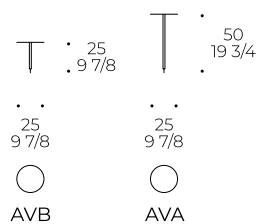

**Base :** acier dans les finitions pour métaux dans la collection, embouts réglables et élément décoratif en métal finition galvanique or.

Scrivania  
Desk  
Bureau

Consolle

Make-up set

code: **CSE**

Accessorio coffee table  
Accessory coffee table  
Accessoire coffee table