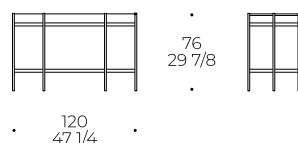

Scrivania
Desk
Bureau