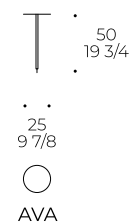

Accessorio coffee table
Accessory coffee table
Accessoire coffee table

AVB

AVA