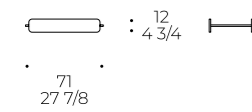

Vassoio grande
Big tray
Grand plateau