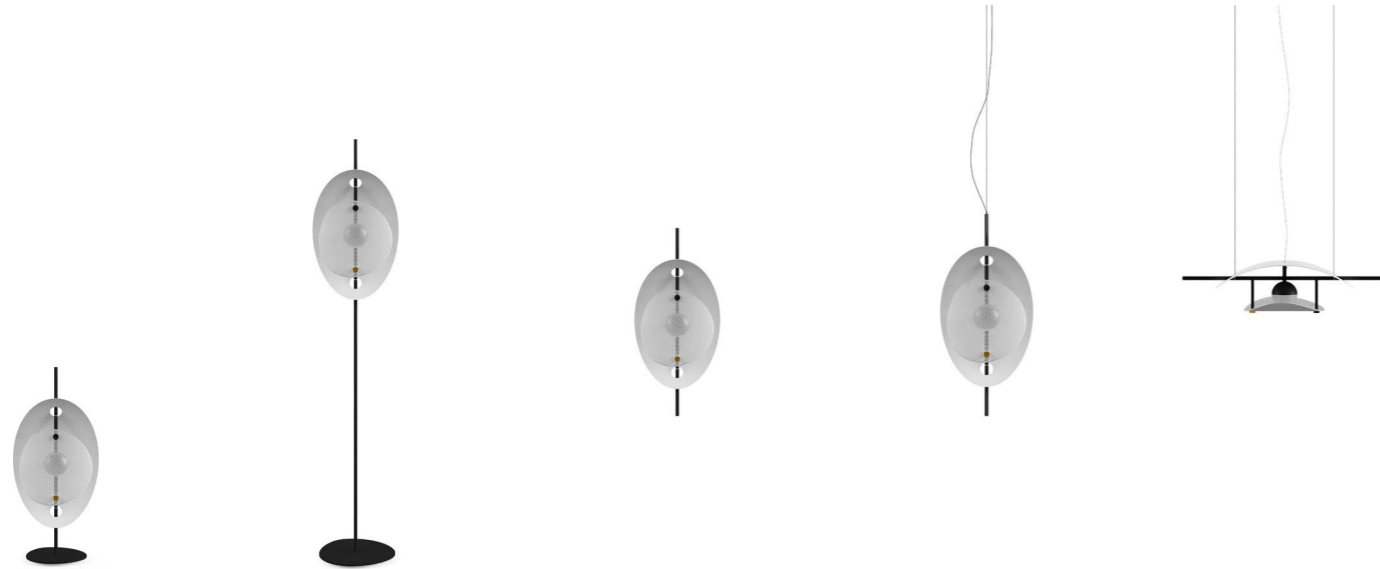

# Corolle

LAMPADA / LAMP / LAMPE

code: **CLE**

**Struttura:** acciaio in finitura nero microbocciardato ed elemento decorativo in finitura galvanica oro  
**Parabole:** acciaio nelle finiture metalliche in collezione  
**Sorgente luminosa:** a led non sostituibile. Temperatura di colore calda - 3000k. Potenza 5W 450 Lumen  
**Grado di protezione:** per interni, IP20

**Structure:** steel in micro-bush-hammered black finish and decorative element in gold galvanic finish  
**Parabolas:** steel in the metal finishes in the collection  
**Light source:** non-replaceable LED. Warm colour temperature - 3000k. Power 5W 450 Lumen  
**Level of protection:** for indoor use, IP20

**Structure:** acier en finition noire microbillée et élément décoratif en finition galvanique or  
**Paraboles:** acier dans les finitions métalliques de la collection  
**Source lumineuse:** led non remplaçable. Température de couleur chaude - 3000k. Puissance 5W 450 Lumen  
**Degré de protection:** pour une utilisation en intérieur, IP20