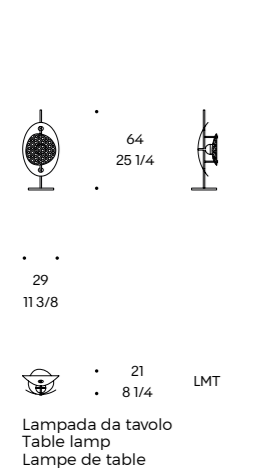

# Corolle

LAMPADA / LAMP / LAMPE

code: **CLE**

**Struttura:** acciaio in finitura nero microbocciardato ed elemento decorativo in finitura galvanica oro  
**Parabole:** acciaio nelle finiture metalliche in collezione  
**Sorgente luminosa:** a led non sostituibile. Temperatura di colore calda - 3000k. Potenza 5W 450 Lumen  
**Grado di protezione:** per interni, IP20

**Structure:** steel in micro-bush-hammered black finish and decorative element in gold galvanic finish  
**Parabolas:** steel in the metal finishes in the collection  
**Light source:** non-replaceable LED. Warm colour temperature - 3000k. Power 5W 450 Lumen  
**Level of protection:** for indoor use, IP20

**Structure:** acier en finition noire microbillée et élément décoratif en finition galvanique or  
**Paraboles:** acier dans les finitions métalliques de la collection  
**Source lumineuse:** led non remplaçable. Température de couleur chaude - 3000k. Puissance 5W 450 Lumen  
**Degré de protection:** pour une utilisation en intérieur, IP20