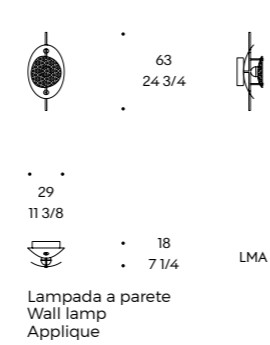

# Corolle

LAMPADA / LAMP / LAMPE

code: **CLE**

**Struttura:** acciaio in finitura nero microbocciardato ed elemento decorativo in finitura galvanica oro  
**Parabole:** acciaio nelle finiture metalliche in collezione  
**Sorgente luminosa:** a led non sostituibile. Temperatura di colore calda - 3000k. Potenza 5W 450 Lumen  
**Grado di protezione:** per interni, IP20

**Structure:** steel in micro-bush-hammered black finish and decorative element in gold galvanic finish  
**Parabolas:** steel in the metal finishes in the collection  
**Light source:** non-replaceable LED. Warm colour temperature - 3000k. Power 5W 450 Lumen  
**Level of protection:** for indoor use, IP20

**Structure:** acier en finition noire microbillée et élément décoratif en finition galvanique or  
**Paraboles:** acier dans les finitions métalliques de la collection  
**Source lumineuse:** led non remplaçable. Température de couleur chaude - 3000k. Puissance 5W 450 Lumen  
**Degré de protection:** pour une utilisation en intérieur, IP20