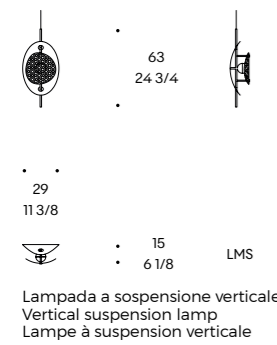

# Corolle

LAMPADA / LAMP / LAMPE

code: **CLE**

**Struttura:** acciaio in finitura nero microbocciardato ed elemento decorativo in finitura galvanica oro  
**Parabole:** acciaio nelle finiture metalliche in collezione  
**Sorgente luminosa:** a led non sostituibile. Temperatura di colore calda - 3000k. Potenza 5W 450 Lumen  
**Grado di protezione:** per interni, IP20

**Structure:** steel in micro-bush-hammered black finish and decorative element in gold galvanic finish  
**Parabolas:** steel in the metal finishes in the collection  
**Light source:** non-replaceable LED. Warm colour temperature - 3000k. Power 5W 450 Lumen  
**Level of protection:** for indoor use, IP20

**Structure:** acier en finition noire microbillée et élément décoratif en finition galvanique or  
**Paraboles:** acier dans les finitions métalliques de la collection  
**Source lumineuse:** led non remplaçable. Température de couleur chaude - 3000k. Puissance 5W 450 Lumen  
**Degré de protection:** pour une utilisation en intérieur, IP20