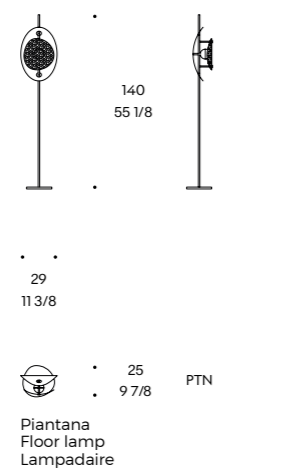

# Corolle

LAMPADA / LAMP / LAMPE

code: **CLE**

**Struttura:** acciaio in finitura nero microbocciardato ed elemento decorativo in finitura galvanica oro  
**Parabole:** acciaio nelle finiture metalliche in collezione  
**Sorgente luminosa:** a led non sostituibile. Temperatura di colore calda - 3000k. Potenza 5W 450 Lumen  
**Grado di protezione:** per interni, IP20

**Structure:** steel in micro-bush-hammered black finish and decorative element in gold galvanic finish  
**Parabolas:** steel in the metal finishes in the collection  
**Light source:** non-replaceable LED. Warm colour temperature - 3000k. Power 5W 450 Lumen  
**Level of protection:** for indoor use, IP20

**Structure:** acier en finition noire microbillée et élément décoratif en finition galvanique or  
**Paraboles:** acier dans les finitions métalliques de la collection  
**Source lumineuse:** led non remplaçable. Température de couleur chaude - 3000k. Puissance 5W 450 Lumen  
**Degré de protection:** pour une utilisation en intérieur, IP20