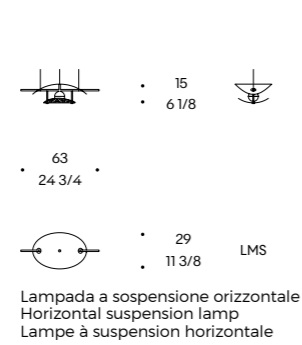

# Corolle

LAMPADA / LAMP / LAMPE

code: **CLE**

**Struttura:** acciaio in finitura nero microbocciardato ed elemento decorativo in finitura galvanica oro  
**Parabole:** acciaio nelle finiture metalliche in collezione  
**Sorgente luminosa:** a led non sostituibile. Temperatura di colore calda - 3000k. Potenza 5W 450 Lumen  
**Grado di protezione:** per interni, IP20

**Structure:** steel in micro-bush-hammered black finish and decorative element in gold galvanic finish  
**Parabolas:** steel in the metal finishes in the collection  
**Light source:** non-replaceable LED. Warm colour temperature - 3000k. Power 5W 450 Lumen  
**Level of protection:** for indoor use, IP20

**Structure:** acier en finition noire microbillée et élément décoratif en finition galvanique or  
**Paraboles:** acier dans les finitions métalliques de la collection  
**Source lumineuse:** led non remplaçable. Température de couleur chaude - 3000k. Puissance 5W 450 Lumen  
**Degré de protection:** pour une utilisation en intérieur, IP20