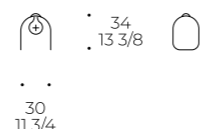

27 10 5/8 LT1

Lampada da tavolo piccola
Small table lamp
Petite lampe de table

34 13 3/8 LT2

Lampada da tavolo grande
Big table lamp
Grande lampe de table

21 8 1/4 LS1

Lampada a sospensione piccola
Small suspension lamp
Petit luminaire suspendu

26 10 1/4 LS2

Lampada a sospensione grande
Big suspension lamp
Grand luminaire suspendu

Finiture / Finishings / Finitions

9. STRUTTURA / FRAME / STRUCTURE
Metallo (Nero / Bianco / Rame / Oro)
Metal (Black / White / Copper / Gold)
Metal (Noir / Blanc / Cuivre / Or)