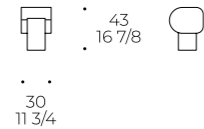

Lampada Caillou

LAMPADA / LAMP / LAMPE

code: **CMB**

Struttura: lamiera di acciaio nelle finiture per metalli in collezione
Paralume: rotante in lamiera di acciaio nella medesima finitura della struttura

Frame: sheet steel in the finishes for metals in the collection
Lampshade: rotating sheet steel in the same finish as the frame

Structure: dans les finitions métalliques en collection
Abat-jour: tôle métallique tournante finie comme la structure.

27 10 5/8 LT1

Lampada da tavolo piccola
Small table lamp
Petite lampe de table

34 13 3/8 LT2

Lampada da tavolo grande
Big table lamp
Grande lampe de table

21 8 1/4 LS1

Lampada a sospensione piccola
Small suspension lamp
Petit luminaire suspendu