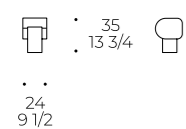

Lampada Caillou

LAMPADA / LAMP / LAMPE

code: **CMB**

Struttura: lamiera di acciaio nelle finiture per metalli in collezione
Paralume: rotante in lamiera di acciaio nella medesima finitura della struttura

Frame: sheet steel in the finishes for metals in the collection
Lampshade: rotating sheet steel in the same finish as the frame

Structure: dans les finitions métalliques en collection
Abat-jour: tôle métallique tournante finie comme la structure.