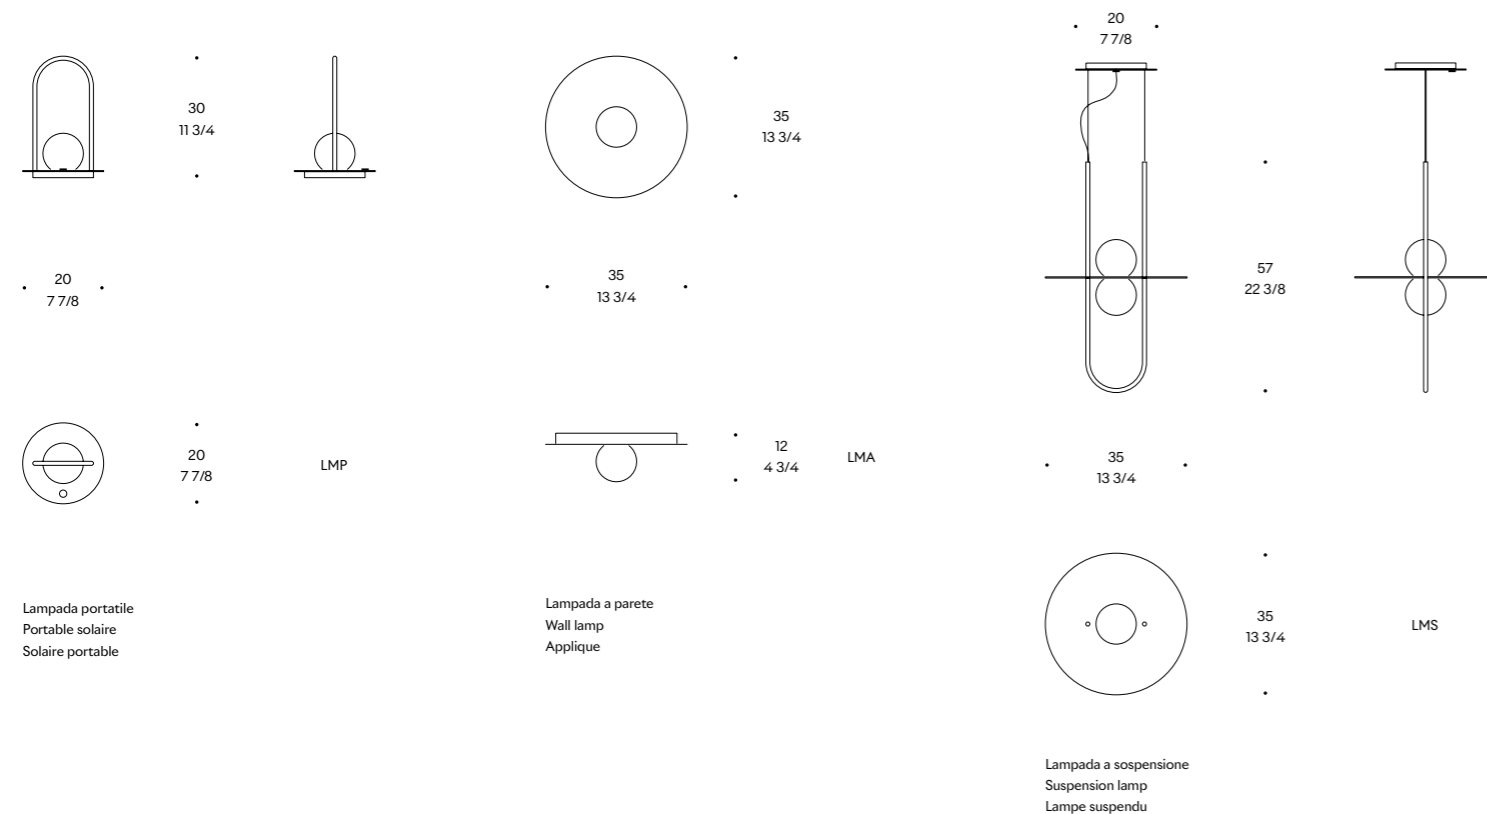

Solaire

LAMPADA / LAMP / LAMPE

code: **SLR**

Struttura: acciaio nelle finiture per metalli in collezione
Sfera: vetro soffiato
Sorgente luminosa: led non sostituibile
 Attenzione, contiene batterie

Frame: steel in metal finishes available in collection
Sphere: blown glass
Light source: non-replaceable led
 Caution, contains batteries

Structure: acier dans les finitions métalliques en collection
Sphère: verre soufflé
Source lumineuse: led non remplaçable
 Attention, contient des piles

Struttura: acciaio nelle finiture metalliche in collezione
Sfere: vetro soffiato
Sorgente luminosa: a led, sostituibile

Structure: steel in the metallic finishes available in the collection
Spheres: blown glass
Light source: led, replaceable

Structure: acier dans les finitions métalliques en collection
Sphères: verre soufflé
Source lumineuse: led, remplaçable