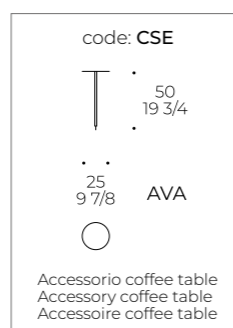

Accessorio coffee table
Accessory coffee table
Accessoire coffee table