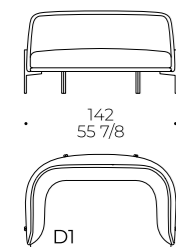

Divano 1 posto
1 seater sofa
Canapé 1 place