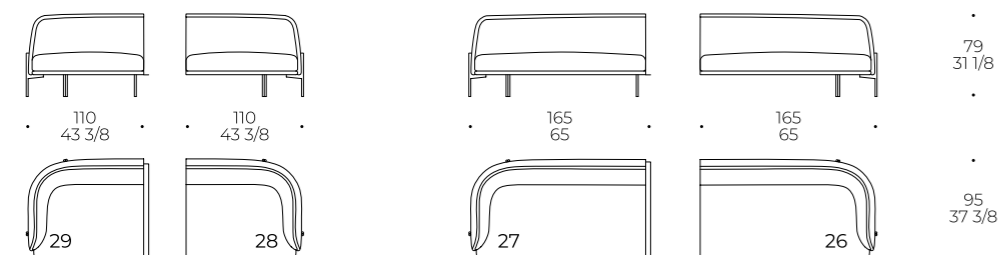

Piano di molleggio: cinghie elastiche
Imbottitura seduta: poliuretano densità 35 kg/m3 con plumette di fibra vergine di poliestere e fibra di poliestere 250 gr/m2

Imbottitura schienale/braccio: poliuretano densità 25-30 kg/m3 rivestito da accoppiato in fibra di poliestere 340 gr/m2

Piede: acciaio nelle finiture metalliche in collezione, puntali registrabili ed elemento decorativo in finitura galvanica oro

Frame: solid fir wood, plywood panel, wood fiber, covered with polyester fiber wrap 340 gr/m2

Springing/webbing: elastic straps
Seat padding: polyurethane foam density 35 kg/m3 covered by a virgin polyester fiber plumette and polyester fiber wrap 250 gr/m2

Backrest/armrest padding: polyurethane foam density 25-30 kg/m3 covered with polyester fiber wrap 340 gr/m2

Foot: steel foot in the metal finishings in the collection, adjustable tips and decorative metal element in a golden plated finish

Structure: sapin massif, multiplis de bois, fibre de bois, recouvert de fibre polyester 340 gr/m2

Suspension: sangles élastiques
Garnissage assise: mousse densité 35 kg/m3 recouverte de plumette de fibre de polyester vierge et fibre polyester 250 gr/m2

Garnissage dossier/accoudoir: mousse densité 25-30 kg/m3 recouverte de fibre polyester 340 gr/m2

Pied : acier dans les finitions métalliques de la collection, embouts réglables et élément décoratif en finition plaquée or.

Elemento 1 posto Br Sx (29) / Dx (28)
1 seater element L (29) / R (28) Arm
Élément 1 place Br G (29) / D (28)

Elemento 2 posti Br Sx (27) / Dx (26)
2 seater element L (27) / R (26) Arm
Élément 2 places Br G (27) / D (26)