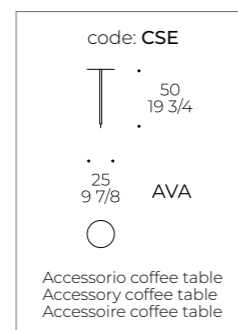

Finiture / Finishings / Finitions

1. RIVESTIMENTO / COVERING / REVÊTEMENT
   Tessuto
   Fabric
   Tissu
2. PIEDE / FOOT / PIED
   Metallo (Nero / Bianco / Rame / Oro)
   Metal (Black / White / Copper / Gold)
   Metal (Noir / Blanc / Cuivre / Or)
3. FILETTO / PIPING / PASSEPOIL
   Tessuto XRAY / Stesso rivestimento
   Fabric XRAY / Same covering
   Tissu XRAY / Même revêtement

1. RIVESTIMENTO / COVERING / REVÊTEMENT
   Pelle
   Leather
   Cuir
2. PIEDE / FOOT / PIED
   Metallo (Nero / Bianco / Rame / Oro)
   Metal (Black / White / Copper / Gold)
   Metal (Noir / Blanc / Cuivre / Or)
3. FILETTO / PIPING / PASSEPOIL
   Pelle CLOU / Stesso rivestimento
   Leather CLOU / Same covering
   Cuir CLOU / Même revêtement