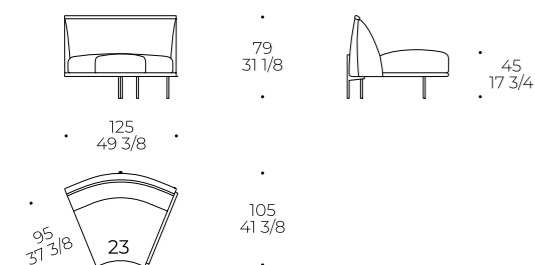

Elemento 1 posto Br Sx (29) / Dx (28)
1 seater element L (29) / R (28) Arm
Élément 1 place Br G (29) / D (28)

Elemento 2 posti Br Sx (27) / Dx (26)
2 seater element L (27) / R (26) Arm
Élément 2 places Br G (27) / D (26)

Elemento ad angolo
Corner element
Angle rond