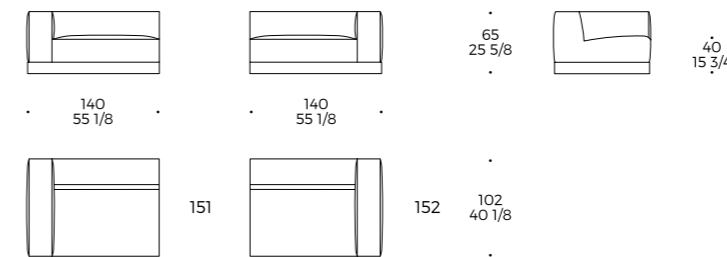

Structure : bois de sapin massif, panneau en particules de bois, panneau en fibre de bois, recouvert de polyester couplé 340g/m2
Suspension: sangles élastique
Garnissage assise: mousse densité 35 kg/m3 recouverte de plumette de fibre de polyester vierge
Garnissage dossier/accoudoir: mousse densité 25 kg/m3 recouverte de fibre polyester 250 gr/m2 cousu au revêtement
Piétement: pied PVC invisible

Elemento 1 posto Br Sx (E29) / Dx (E28)
 1 seater element L (E29) / R (E28) Arm
 Élément 1 place Br G (E29) / D (E28)

Elemento 1 posto piccolo
 1 seater small element
 Élément 1 petit place

Divano 3 posti grande
 3 seater maxi sofa
 Canapé 3 places maxi

Divano 4 posti
 4 seater sofa
 Canapé 4 places

Elemento 1 posto 1/2 Br Sx (E151) / Dx (E152)
 1 seater 1/2 element L (E151) / R (E152) Arm
 Élément 1 place 1/2 Br G (E151) / D (E152)

Elemento 1 posto
 1 seater element
 Élément 1 place

Pouf piccolo
 Small pouf
 Petit pouf

Pouf grande
 Big pouf
 Grand pouf

Chaise longue Br Sx (E31) / Dx (E32)
 Chaise longue Br L (E31) / R (E32) Arm
 Chaise longue Br G (E31) / D (E32)

Elemento angolo quadrato
 Corner element
 Élément angle carré