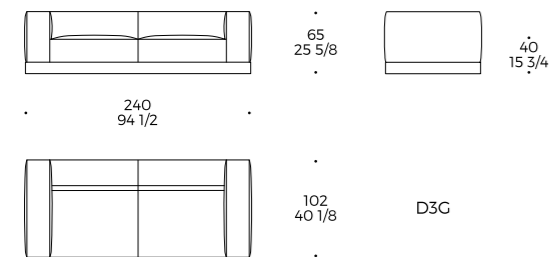

Caring Stripes

DIVANO COMPONENTE / SECTIONAL SOFA / CANAPÉ COMPOSABLE

code: **CPD**

Struttura: legno abete massello, pannello in particelle di legno, pannello in fibra di legno, rivestito da accoppiato di poliestere 340gr/m2
Piano di molleggi: cinghie elastiche
Imbottitura seduta: poliuretano densità 35 kg/m3 con plumette di fibra vergine di poliestere
Imbottitura schienale/braccio: poliuretano densità 25 kg/m3 accoppiato in fibra di poliestere 250gr/m2 cucito al rivestimento
Piede: pvc invisibile

Frame: solid fir wood, chipboard panel, wood fiber panel, covered with polyester fiber wrap 340 gr/m2
Springing/webbing: elastic straps
Seat padding: polyurethane foam density 35 kg/m3 covered with virgin polyester fiber plumette
Back cushion/armrest: polyurethane foam density 25 kg/m3 with polyester fiber wrap 250 gr/m2 sewed to the covering
Foot: invisible PVC foot

Structure : bois de sapin massif, panneau en particules de bois, panneau en fibre de bois, recouvert de polyester couplé 340g/m2
Suspension: sangles élastique
Garnissage assise: mousse densité 35 kg/m3 recouverte de plumette de fibre de polyester vierge
Garnissage dossier/accoudoir: mousse densité 25 kg/m3 recouverte de fibre polyester 250 gr/m2 cousu au revêtement
Piétement: pied PVC invisible

Elemento 1 posto Br Sx (E29) / Dx (E28)
 1 seater element L (E29) / R (E28) Arm
 Élément 1 place Br G (E29) / D (E28)

Elemento 1 posto piccolo
 1 seater small element
 Élément 1 petit place

Divano 3 posti grande
 3 seater maxi sofa
 Canapé 3 places maxi