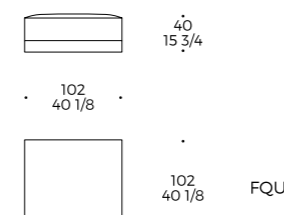

Elemento 1 posto Br Sx (E29) / Dx (E28)
 1 seater element L (E29) / R (E28) Arm
 Élément 1 place Br G (E29) / D (E28)

Elemento 1 posto piccolo
 1 seater small element
 Élément 1 petit place

Divano 3 posti grande
 3 seater maxi sofa
 Canapé 3 places maxi

Divano 4 posti
 4 seater sofa
 Canapé 4 places

Elemento 1 posto 1/2 Br Sx (E151) / Dx (E152)
 1 seater 1/2 element L (E151) / R (E152) Arm
 Élément 1 place 1/2 Br G (E151) / D (E152)

Elemento 1 posto
 1 seater element
 Élément 1 place

Pouf piccolo
 Small pouf
 Petit pouf

Pouf grande
 Big pouf
 Grand pouf

Chaise longue Br Sx (E31) / Dx (E32)
 Chaise longue Br L (E31) / R (E32) Arm
 Chaise longue Br G (E31) / D (E32)

Elemento angolo quadrato
 Corner element
 Élément angle carré