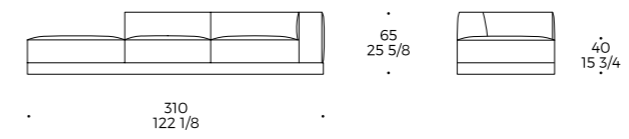

Pouf piccolo
 Small pouf
 Petit pouf

Pouf grande
 Big pouf
 Grand pouf

Chaise longue Br Sx (E31) / Dx (E32)
 Chaise longue Br L (E31) / R (E32) Arm
 Chaise longue Br G (E31) / D (E32)

Elemento angolo quadrato
 Corner element
 Élément angle carré

Caring Stripes

DIVANO COMPONENTE / SECTIONAL SOFA / CANAPÉ COMPOSABLE

code: **CPD**

Elemento 3 posti Br Sx
3 seater element L Arm
Élément 3 places Br C

Elemento 3 posti Br Dx
3 seater element R Arm
Élément 3 places Br D

Elemento terminale grande Br Sx
Big terminal element L Arm
Élément grand terminal Br C

Elemento 3/4 posti Br Sx
3/4 seater element L Arm
Élément 3/4 places Br C

Elemento 3/4 posti Br Dx
3/4 seater element R Arm
Élément 3/4 places Br D