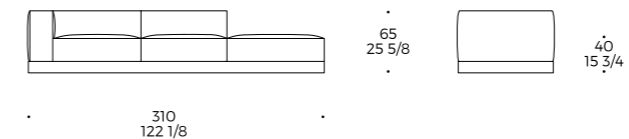

Pouf piccolo
 Small pouf
 Petit pouf

Pouf grande
 Big pouf
 Grand pouf

Chaise longue Br Sx (E31) / Dx (E32)
 Chaise longue Br L (E31) / R (E32) Arm
 Chaise longue Br G (E31) / D (E32)

Elemento angolo quadrato
 Corner element
 Élément angle carré

Caring Stripes

DIVANO COMPONENTE / SECTIONAL SOFA / CANAPÉ COMPOSABLE

code: **CPD**

Elemento 3 posti Br Sx
3 seater element L Arm
Élément 3 places Br C

Elemento 3 posti Br Dx
3 seater element R Arm
Élément 3 places Br D

Elemento terminale grande Br Sx
Big terminal element L Arm
Élément grand terminal Br C

Elemento 3/4 posti Br Sx
3/4 seater element L Arm
Élément 3/4 places Br C

Elemento 3/4 posti Br Dx
3/4 seater element R Arm
Élément 3/4 places Br D