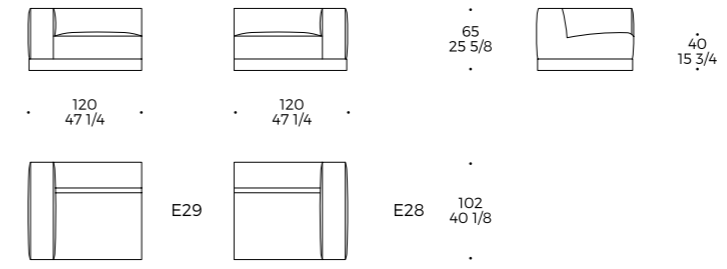

Caring Stripes

DIVANO COMPONENTE / SECTIONAL SOFA / CANAPÉ COMPOSABLE

code: **CPD**

Struttura: legno abete massello, pannello in particelle di legno, pannello in fibra di legno, rivestito da accoppiato di poliestere 340gr/m2
Piano di molleggi: cinghie elastiche
Imbottitura seduta: poliuretano densità 35 kg/m3 con plumette di fibra vergine di poliestere
Imbottitura schienale/braccio: poliuretano densità 25 kg/m3 accoppiato in fibra di poliestere 250gr/m2 cucito al rivestimento
Piede: pvc invisibile

Structure : bois de sapin massif, panneau en particules de bois, panneau en fibre de bois, recouvert de polyester couplé 340g/m2
Suspension: sangles élastique
Garnissage assise: mousse densité 35 kg/m3 recouverte de plumette de fibre de polyester vierge
Garnissage dossier/accoudoir: mousse densité 25 kg/m3 recouverte de fibre polyester 250 gr/m2 cousu au revêtement
Piétement: pied PVC invisible

Elemento 1 posto Br Sx (E29) / Dx (E28)
 1 seater element L (E29) / R (E28) Arm
 Élément 1 place Br G (E29) / D (E28)

Elemento 1 posto piccolo
 1 seater small element
 Élément 1 petit place

Divano 3 posti grande
 3 seater maxi sofa
 Canapé 3 places maxi

Divano 4 posti
 4 seater sofa
 Canapé 4 places

Elemento 1 posto 1/2 Br Sx (E151) / Dx (E152)
 1 seater 1/2 element L (E151) / R (E152) Arm
 Élément 1 place 1/2 Br G (E151) / D (E152)

Elemento 1 posto
 1 seater element
 Élément 1 place