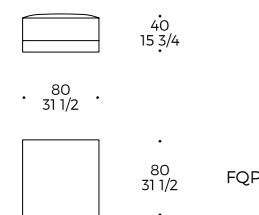

Elemento 1 posto Br Sx (E29) / Dx (E28)
 1 seater element L (E29) / R (E28) Arm
 Élément 1 place Br G (E29) / D (E28)

Elemento 1 posto piccolo
 1 seater small element
 Élément 1 petit place

Divano 3 posti grande
 3 seater maxi sofa
 Canapé 3 places maxi

Divano 4 posti
 4 seater sofa
 Canapé 4 places

Elemento 1 posto 1/2 Br Sx (E151) / Dx (E152)
 1 seater 1/2 element L (E151) / R (E152) Arm
 Élément 1 place 1/2 Br G (E151) / D (E152)

Elemento 1 posto
 1 seater element
 Élément 1 place

Pouf piccolo
 Small pouf
 Petit pouf

Pouf grande
 Big pouf
 Grand pouf

Chaise longue Br Sx (E31) / Dx (E32)
 Chaise longue Br L (E31) / R (E32) Arm
 Chaise longue Br G (E31) / D (E32)

Elemento angolo quadrato
 Corner element
 Élément angle carré