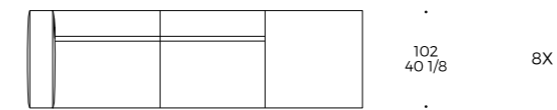

Caring Stripes

DIVANO COMPONENTE / SECTIONAL SOFA / CANAPÉ COMPOSABLE

code: **CPD**

Elemento 3 posti Br Sx
3 seater element L Arm
Élément 3 places Br C

Elemento 3 posti Br Dx
3 seater element R Arm
Élément 3 places Br D

Elemento terminale grande Br Sx
Big terminal element L Arm
Élément grand terminal Br C

Elemento 3/4 posti Br Sx
3/4 seater element L Arm
Élément 3/4 places Br C

Elemento 3/4 posti Br Dx
3/4 seater element R Arm
Élément 3/4 places Br D

Elemento terminale grande Br Dx
Big terminal element R Arm
Élément grand terminal Br D

Elemento terminale piccolo Br Sx
Small terminal element L Arm
Élément petit terminal Br C

Elemento terminale piccolo Br Dx
Small terminal element R Arm
Élément petit terminal Br D