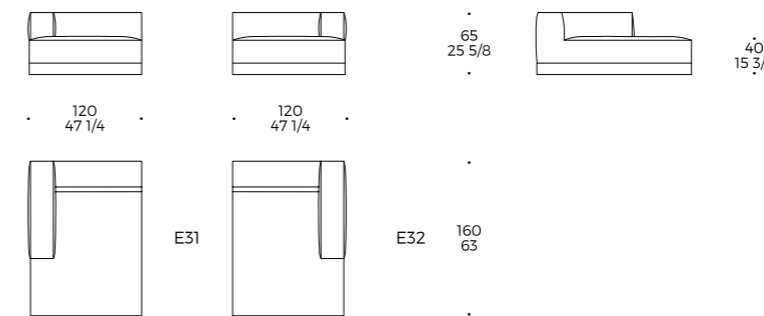

Elemento 1 posto Br Sx (E29) / Dx (E28)
 1 seater element L (E29) / R (E28) Arm
 Élément 1 place Br G (E29) / D (E28)

Elemento 1 posto piccolo
 1 seater small element
 Élément 1 petit place

Divano 3 posti grande
 3 seater maxi sofa
 Canapé 3 places maxi

Divano 4 posti
 4 seater sofa
 Canapé 4 places

Elemento 1 posto 1/2 Br Sx (E151) / Dx (E152)
 1 seater 1/2 element L (E151) / R (E152) Arm
 Élément 1 place 1/2 Br G (E151) / D (E152)

Elemento 1 posto
 1 seater element
 Élément 1 place

Pouf piccolo
 Small pouf
 Petit pouf

Pouf grande
 Big pouf
 Grand pouf

Chaise longue Br Sx (E31) / Dx (E32)
 Chaise longue Br L (E31) / R (E32) Arm
 Chaise longue Br G (E31) / D (E32)

Elemento angolo quadrato
 Corner element
 Élément angle carré