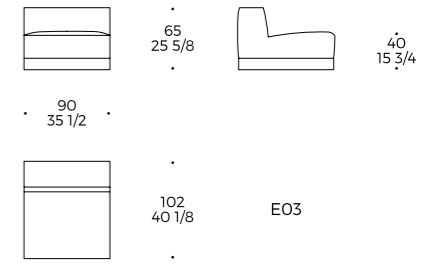

Caring Stripes

DIVANO COMPONENTE / SECTIONAL SOFA / CANAPÉ COMPOSABLE

code: **CPD**

Struttura: legno abete massello, pannello in particelle di legno, pannello in fibra di legno, rivestito da accoppiato di poliestere 340gr/m2
Piano di molleggi: cinghie elastiche
Imbottitura seduta: poliuretano densità 35 kg/m3 con plumette di fibra vergine di poliestere
Imbottitura schienale/braccio: poliuretano densità 25 kg/m3 accoppiato in fibra di poliestere 250gr/m2 cucito al rivestimento
Piede: pvc invisibile

Structure : bois de sapin massif, panneau en particules de bois, panneau en fibre de bois, recouvert de polyester couplé 340g/m2
Suspension: sangles élastique
Garnissage assise: mousse densité 35 kg/m3 recouverte de plumette de fibre de polyester vierge
Garnissage dossier/accoudoir: mousse densité 25 kg/m3 recouverte de fibre polyester 250 gr/m2 cousu au revêtement
Piétement: pied PVC invisible

Elemento 1 posto Br Sx (E29) / Dx (E28)
 1 seater element L (E29) / R (E28) Arm
 Élément 1 place Br G (E29) / D (E28)

Elemento 1 posto piccolo
 1 seater small element
 Élément 1 petit place

Divano 3 posti grande
 3 seater maxi sofa
 Canapé 3 places maxi

Divano 4 posti
 4 seater sofa
 Canapé 4 places

Elemento 1 posto 1/2 Br Sx (E151) / Dx (E152)
 1 seater 1/2 element L (E151) / R (E152) Arm
 Élément 1 place 1/2 Br G (E151) / D (E152)

Elemento 1 posto
 1 seater element
 Élément 1 place