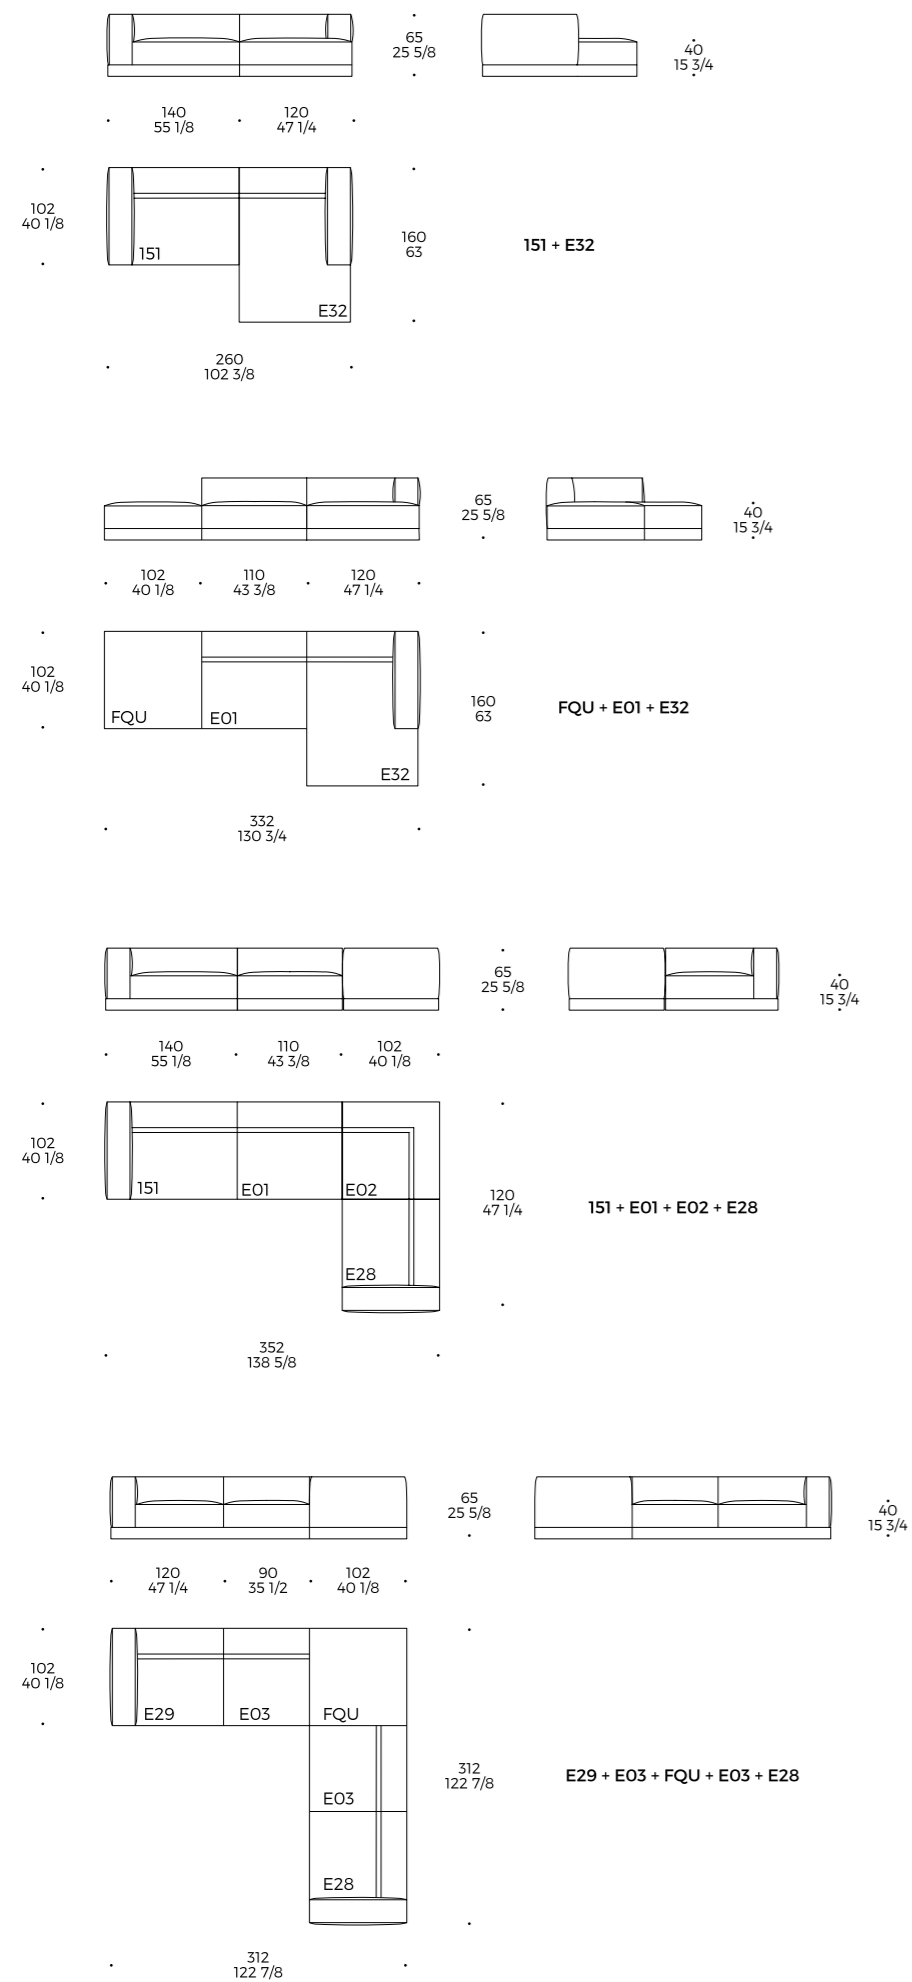

Caring Stripes

DIVANO COMPONENTE / SECTIONAL SOFA / CANAPÉ COMPOSABLE

code: **CPD**

Finiture / Finishings / Finitions

1. **RIVESTIMENTO / COVERING / REVÊTEMENT**
   Tessuto - Pelle
   Fabric - Leather
   Tissu - Cuir
2. **BASE / BASE / BASE**
   Tessuto - Pelle
   Fabric - Leather
   Tissu - Cuir
3. **ZIP / ZIPPER / ZIP**
   Cromo / Oro su gros grain Nero / Cipria
   Chrome / Gold on Black / Powder gros grain
   Chrome / Or sur gros grain Noir / Rose