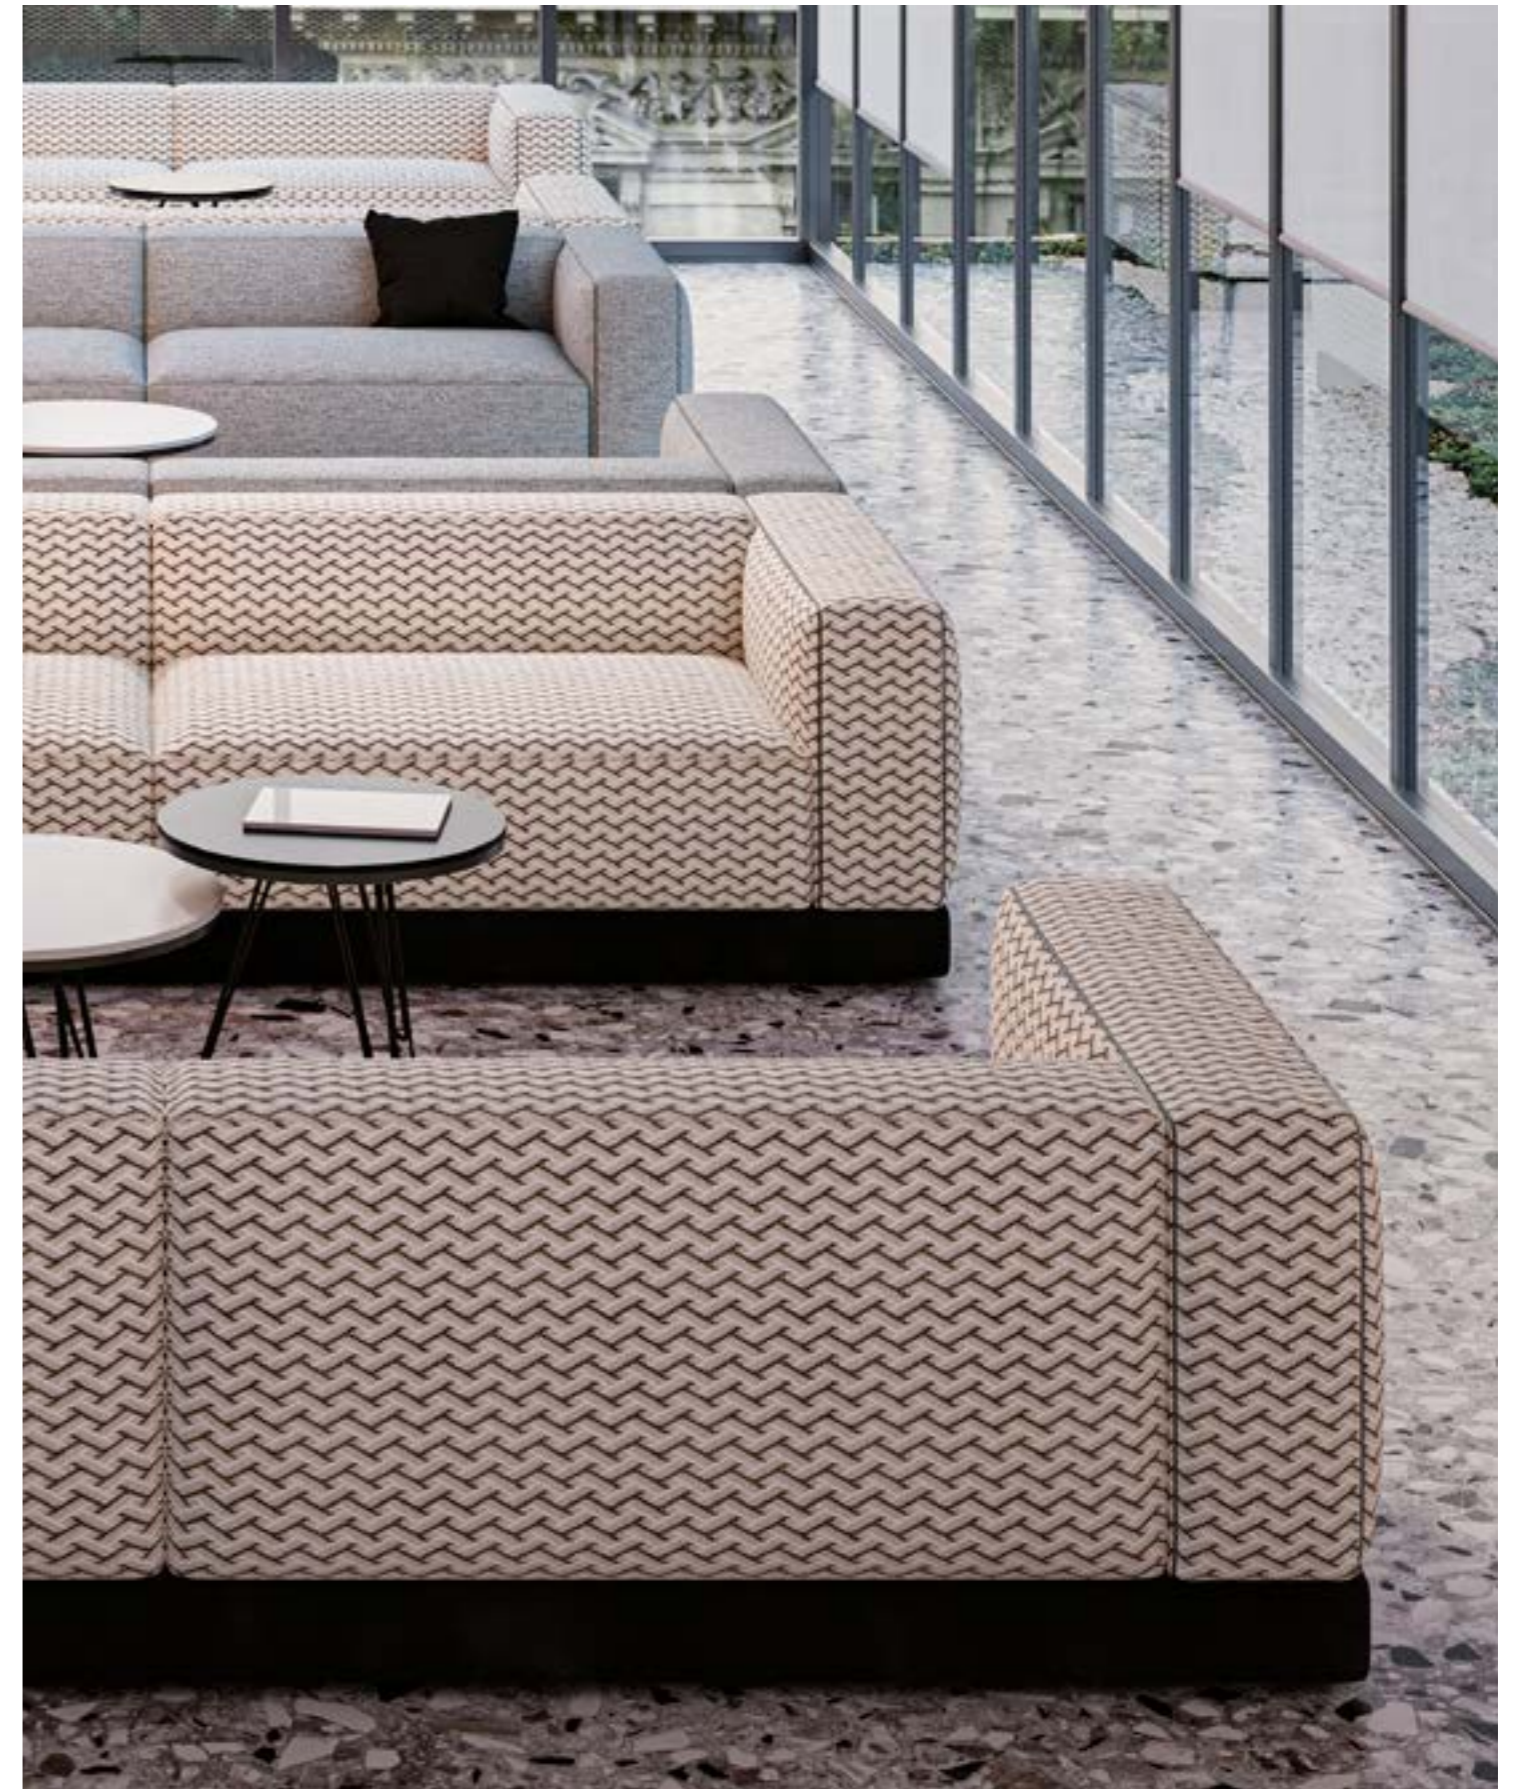

Caring Stripes

DIVANO COMPONENTE / SECTIONAL SOFA / CANAPÉ COMPOSABLE

code: **CPD**

Finiture / Finishings / Finitions

1. **RIVESTIMENTO / COVERING / REVÊTEMENT**
   Tessuto - Pelle
   Fabric - Leather
   Tissu - Cuir
2. **BASE / BASE / BASE**
   Tessuto - Pelle
   Fabric - Leather
   Tissu - Cuir
3. **ZIP / ZIPPER / ZIP**
   Cromo / Oro su gros grain Nero / Cipria
   Chrome / Gold on Black / Powder gros grain
   Chrome / Or sur gros grain Noir / Rose