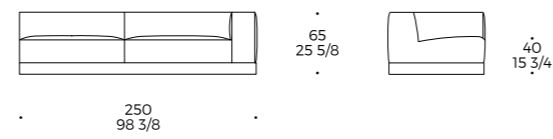

Pouf piccolo
 Small pouf
 Petit pouf

Pouf grande
 Big pouf
 Grand pouf

Chaise longue Br Sx (E31) / Dx (E32)
 Chaise longue Br L (E31) / R (E32) Arm
 Chaise longue Br G (E31) / D (E32)

Elemento angolo quadrato
 Corner element
 Élément angle carré

Caring Stripes

DIVANO COMPONENTE / SECTIONAL SOFA / CANAPÉ COMPOSABLE

code: **CPD**

Elemento 3 posti Br Sx
3 seater element L Arm
Élément 3 places Br C

Elemento 3 posti Br Dx
3 seater element R Arm
Élément 3 places Br D

Elemento terminale grande Br Sx
Big terminal element L Arm
Élément grand terminal Br C

Elemento 3/4 posti Br Sx
3/4 seater element L Arm
Élément 3/4 places Br C

Elemento 3/4 posti Br Dx
3/4 seater element R Arm
Élément 3/4 places Br D