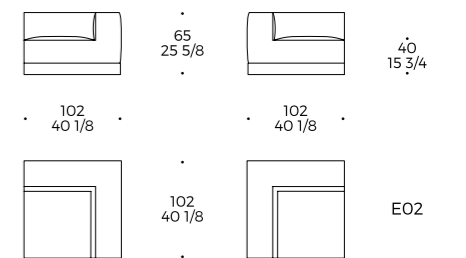

Elemento 1 posto Br Sx (E29) / Dx (E28)
 1 seater element L (E29) / R (E28) Arm
 Élément 1 place Br G (E29) / D (E28)

Elemento 1 posto piccolo
 1 seater small element
 Élément 1 petit place

Divano 3 posti grande
 3 seater maxi sofa
 Canapé 3 places maxi

Divano 4 posti
 4 seater sofa
 Canapé 4 places

Elemento 1 posto 1/2 Br Sx (E151) / Dx (E152)
 1 seater 1/2 element L (E151) / R (E152) Arm
 Élément 1 place 1/2 Br G (E151) / D (E152)

Elemento 1 posto
 1 seater element
 Élément 1 place

Pouf piccolo
 Small pouf
 Petit pouf

Pouf grande
 Big pouf
 Grand pouf

Chaise longue Br Sx (E31) / Dx (E32)
 Chaise longue Br L (E31) / R (E32) Arm
 Chaise longue Br G (E31) / D (E32)

Elemento angolo quadrato
 Corner element
 Élément angle carré