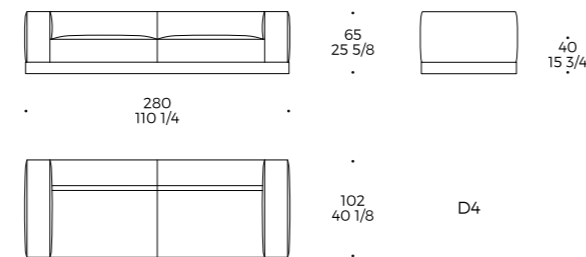

Structure : bois de sapin massif, panneau en particules de bois, panneau en fibre de bois, recouvert de polyester couplé 340g/m2
Suspension: sangles élastique
Garnissage assise: mousse densité 35 kg/m3 recouverte de plumette de fibre de polyester vierge
Garnissage dossier/accoudoir: mousse densité 25 kg/m3 recouverte de fibre polyester 250 gr/m2 cousu au revêtement
Piétement: pied PVC invisible

Elemento 1 posto Br Sx (E29) / Dx (E28)
 1 seater element L (E29) / R (E28) Arm
 Élément 1 place Br G (E29) / D (E28)

Elemento 1 posto piccolo
 1 seater small element
 Élément 1 petit place

Divano 3 posti grande
 3 seater maxi sofa
 Canapé 3 places maxi