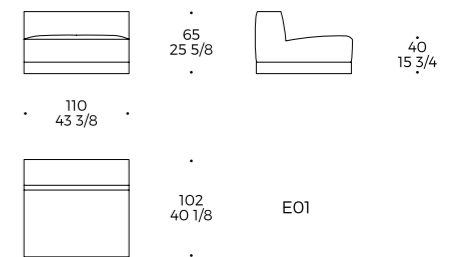

Elemento 1 posto Br Sx (E29) / Dx (E28)
 1 seater element L (E29) / R (E28) Arm
 Élément 1 place Br G (E29) / D (E28)

Elemento 1 posto piccolo
 1 seater small element
 Élément 1 petit place

Divano 3 posti grande
 3 seater maxi sofa
 Canapé 3 places maxi

Divano 4 posti
 4 seater sofa
 Canapé 4 places

Elemento 1 posto 1/2 Br Sx (E151) / Dx (E152)
 1 seater 1/2 element L (E151) / R (E152) Arm
 Élément 1 place 1/2 Br G (E151) / D (E152)

Elemento 1 posto
 1 seater element
 Élément 1 place

Pouf piccolo
 Small pouf
 Petit pouf

Pouf grande
 Big pouf
 Grand pouf

Chaise longue Br Sx (E31) / Dx (E32)
 Chaise longue Br L (E31) / R (E32) Arm
 Chaise longue Br G (E31) / D (E32)

Elemento angolo quadrato
 Corner element
 Élément angle carré