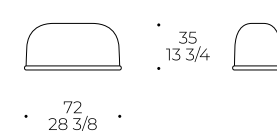

Sasso
Stone
Caillou