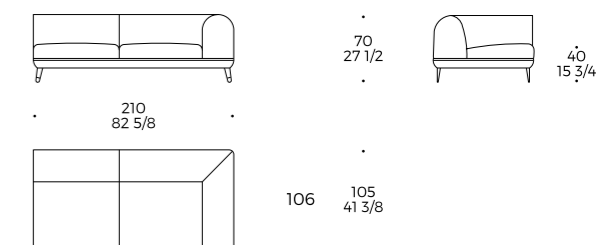

Suspension: sangles élastiques
Garnissage assise: mousse densité 35 kg/m3 recouverte de plumette de fibre de polyester vierge

Garnissage dossier/accoudoir: mousse densité 25 kg/m3

Piètement: pied en métal peint par poudre

Divano 3 posti
3 seater sofa
Canapé 3 places

Divano 3 posti grande
3 seater maxi sofa
Canapé 3 places maxi

Elemento 3 posti Br Sx
3 seater element Arm L
Élément 3 places Br C

Elemento 3 posti Br Dx
3 seater element Arm R
Élément 3 places Br D

Elemento 3 posti grande Br Sx
3 seater element maxi Arm L
Élément 3 places maxi Br G

Elemento 3 posti grande Br Dx
3 seater element maxi Arm R
Élément 3 places maxi Br D

Divano 4 posti grande
4 seater maxi sofa
Canapé 4 places maxi