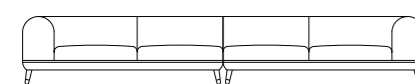

Pouf

Elemento terminale piccolo Br Sx (9P) / Dx (8P)
Small terminal element L (9P) / R (8P) Arm
Élément petit terminal Br C (9P) / D (8P)

Linear Shore

DIVANO COMPONIBILE / SECTIONAL SOFA / CANAPÉ COMPOSABLE

code: **LSD**

210
82 5/8

120
47 1/4

220
86 5/8

105 + 8P

330
129 7/8

70
27 1/2

40
15 3/4