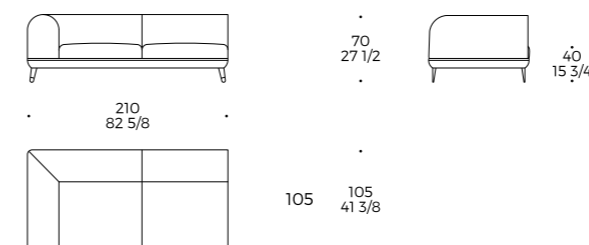

Suspension: sangles élastiques
Garnissage assise: mousse densité 35 kg/m3 recouverte de plumette de fibre de polyester vierge

Garnissage dossier/accoudoir: mousse densité 25 kg/m3

Piètement: pied en métal peint par poudre

Divano 3 posti
3 seater sofa
Canapé 3 places

Divano 3 posti grande
3 seater maxi sofa
Canapé 3 places maxi

Elemento 3 posti Br Sx
3 seater element Arm L
Élément 3 places Br C

Elemento 3 posti Br Dx
3 seater element Arm R
Élément 3 places Br D

Elemento 3 posti grande Br Sx
3 seater element maxi Arm L
Élément 3 places maxi Br G

Elemento 3 posti grande Br Dx
3 seater element maxi Arm R
Élément 3 places maxi Br D

Divano 4 posti grande
4 seater maxi sofa
Canapé 4 places maxi