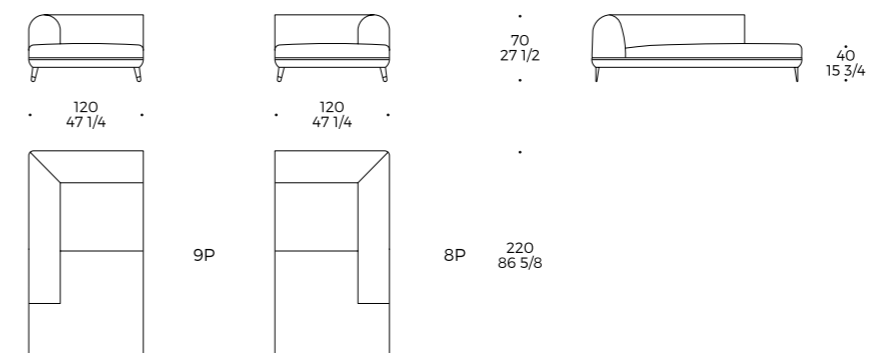

Divano 3 posti
3 seater sofa
Canapé 3 places

Divano 3 posti grande
3 seater maxi sofa
Canapé 3 places maxi

Elemento 3 posti Br Sx
3 seater element Arm L
Élément 3 places Br C

Elemento 3 posti Br Dx
3 seater element Arm R
Élément 3 places Br D

Elemento 3 posti grande Br Sx
3 seater element maxi Arm L
Élément 3 places maxi Br G

Elemento 3 posti grande Br Dx
3 seater element maxi Arm R
Élément 3 places maxi Br D

Divano 4 posti grande
4 seater maxi sofa
Canapé 4 places maxi

Pouf

Elemento terminale piccolo Br Sx (9P) / Dx (8P)
Small terminal element L (9P) / R (8P) Arm
Élément petit terminal Br C (9P) / D (8P)

Linear Shore

DIVANO COMPONIBILE / SECTIONAL SOFA / CANAPÉ COMPOSABLE