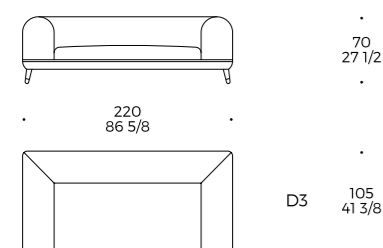

Linear Shore

DIVANO COMPONENTE / SECTIONAL SOFA / CANAPÉ COMPOSABLE

code: **LSD**

Struttura: legno abete massello, pannello in particelle di legno, pannello in fibra di legno, rivestito da accoppiato in fibra di poliestere 340 gr/m2

Backrest/armrest padding: polyurethane foam density 25 kg/m3

Foot: steel foot in the metal finishings in the collection

Structure: sapin massif, bois aggloméré, fibre de bois, recouvert de fibre polyester 340 gr/m2

Divano 3 posti
3 seater sofa
Canapé 3 places

Divano 3 posti grande
3 seater maxi sofa
Canapé 3 places maxi

Elemento 3 posti Br Sx
3 seater element Arm L
Élément 3 places Br C

Elemento 3 posti Br Dx
3 seater element Arm R
Élément 3 places Br D

Elemento 3 posti grande Br Sx
3 seater element maxi Arm L
Élément 3 places maxi Br G

Elemento 3 posti grande Br Dx
3 seater element maxi Arm R
Élément 3 places maxi Br D

Divano 4 posti grande
4 seater maxi sofa
Canapé 4 places maxi