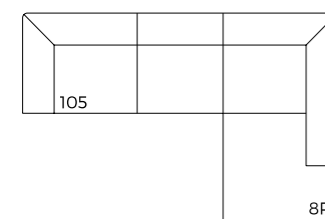

Elemento 3 posti grande Br Sx
3 seater element maxi Arm L
Élément 3 places maxi Br G

Elemento 3 posti grande Br Dx
3 seater element maxi Arm R
Élément 3 places maxi Br D

Divano 4 posti grande
4 seater maxi sofa
Canapé 4 places maxi

Pouf

Elemento terminale piccolo Br Sx (9P) / Dx (8P)
Small terminal element L (9P) / R (8P) Arm
Élément petit terminal Br C (9P) / D (8P)

Linear Shore

DIVANO COMPONIBILE / SECTIONAL SOFA / CANAPÉ COMPOSABLE

code: **LSD**

210
82 5/8

120
47 1/4

220
86 5/8

105 + 8P

330
129 7/8

70
27 1/2

40
15 3/4