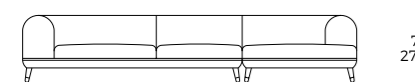

Pouf

Elemento terminale piccolo Br Sx (9P) / Dx (8P)
Small terminal element L (9P) / R (8P) Arm
Élément petit terminal Br C (9P) / D (8P)

Linear Shore

DIVANO COMPONIBILE / SECTIONAL SOFA / CANAPÉ COMPOSABLE

210
82 5/8

210
82 5/8

105
41 3/8

105 + 106

460
181 1/8

70
27 1/2

40
15 3/4

230
90 1/2