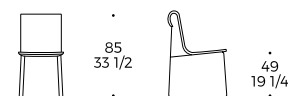

Loose Curl

SEDIA / CHAIR / CHAISE

code: **LOC**

Struttura: legno multistrato curvato a caldo
Piede: in acciaio nelle finiture in collezione

Frame: hot bent plywood
Foot: steel foot in the finishings in the collection

Structure : bois multicouche courbé à chaud
Pied : en acier dans les finitions de la collection

46
18 1/8"

Sedia
Chair
Chaise

Finiture / Finishings / Finitions

2. BASE / BASE / BASE
  Metallo (Nero / Bianco / Rame / Oro)
  Metal (Black / White / Copper / Gold)
  Metal (Noir / Blanc / Cuivre / Or)
9. STRUTTURA / FRAME / STRUCTURE
  Laccato opaco (Perla / Lavagna / Ciliegia / Sabbia)
  Matt lacquered (Perla / Lavagna / Ciliegia / Sabbia)
  Laqué mat (Perla / Lavagna / Ciliegia / Sabbia)