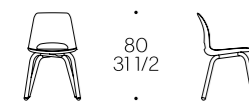

Struttura: tubi in acciaio verniciato a polvere, nelle finiture per metalli in collezione
Scossa: poliuretano rigido compatto colorato in massa verniciato in stampo, colore nero
Cuscinatura: poliuretano densità 40g/lt

Structure: powder-coated steel tubes, in the metal finishes in the collection
Shell: solid polyurethane colored in mould painted mass, black colour
Cushioning: polyurethane density 40g/lt

Structure : tubes en acier enduit de poudre, dans les finitions métalliques de la collection
Coque : polyuréthane solide coloré dans la masse de moule peint, couleur noire
Rembourrage : polyuréthane densité 40g/lt

80
31 1/2