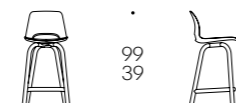

Marsina

SEDIA / CHAIR / CHAISE - SGABELLO / STOOL / TABOURET

code: **CSE**

Struttura: tubi in acciaio verniciato a polvere, nelle finiture per metalli in collezione
Scossa: poliuretano rigido compatto colorato in massa verniciato in stampo, colore nero
Cuscinatura: poliuretano densità 40g/lt

Structure: powder-coated steel tubes, in the metal finishes in the collection
Shell: solid polyurethane colored in mould painted mass, black colour
Cushioning: polyurethane density 40g/lt

Structure : tubes en acier enduit de poudre, dans les finitions métalliques de la collection
Coque : polyuréthane solide coloré dans la masse de moule peint, couleur noire
Rembourrage : polyuréthane densité 40g/lt

80
31 1/2

39
15 1/2

99
39

33
13 1/4

45
17 3/4

SDA

47
18 1/2

SDS

46
18 1/8

SGB

44
17 3/8

SGS

Sedia senza rivestimento
Chair without upholstery
Chaise sans revêtement

Rivestimento per sedia
Upholstery for chair
Revêtement pour chaise

Sgabello senza rivestimento
Stool without upholstery
Tabouret sans revêtement

Rivestimento per sgabello
Upholstery for stool
Revêtement pour tabouret

Finiture / Finishings / Finitions

1. RIVESTIMENTO / COVERING / REVÊTEMENT
   Tessuto
   Fabric
   Tissu
2. BASE / BASE / BASE
   Metallo (Nero / Bianco / Rame / Oro)
   Metal (Black / White / Copper / Gold)
   Metal (Noir / Blanc / Cuivre / Or)

1. RIVESTIMENTO / COVERING / REVÊTEMENT
   Pelle
   Leather
   Cuir
2. BASE / BASE / BASE
   Metallo (Nero / Bianco / Rame / Oro)
   Metal (Black / White / Copper / Gold)
   Metal (Noir / Blanc / Cuivre / Or)

Finiture / Finishings / Finitions

1. RIVESTIMENTO / COVERING / REVÊTEMENT
   Tessuto
   Fabric
   Tissu
2. BASE / BASE / BASE
   Metallo (Nero / Bianco / Rame / Oro)
   Metal (Black / White / Copper / Gold)
   Metal (Noir / Blanc / Cuivre / Or)