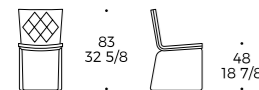

Rembourrage assise/dossier : densité de polyuréthane 35 kg/m3 avec couplé en fibre de polyester 250 g/m2.

Pied : en acier dans les finitions de la collection

45
17 3/4"

Sedia
Chair
Chaise

Finiture / Finishings / Finitions