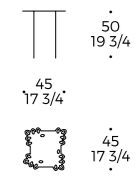

Flat Lace

TAVOLINO / COFFEE TABLE / TABLE BASSE

code: **FLT**

Piano e Struttura: lamiera d'acciaio nelle finiture per metalli in collezione

Top and Frame: steel sheet in the metal finishes in the collection

Tableau et structure: tôle d'acier dans les finitions pour les métaux de la collection

Coffee table 45x45 h50

Coffee table 80x80 h35

Finiture / Finishings / Finitions

- 9. STRUTTURA / FRAME / STRUCTURE
Metallo (Nero / Bianco / Rame / Oro)
Metal (Black / White / Copper / Gold)
Metal (Noir / Blanc / Cuivre / Or)