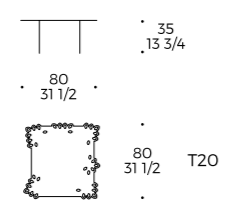

Flat Lace

TAVOLINO / COFFEE TABLE / TABLE BASSE

code: **FLT**

Piano e Struttura: lamiera d'acciaio nelle finiture per metalli in collezione

Top and Frame: steel sheet in the metal finishes in the collection

Tableau et structure: tôle d'acier dans les finitions pour les métaux de la collection

Coffee table 45x45 h50

Coffee table 80x80 h35

Finiture / Finishings / Finitions

- 9. STRUTTURA / FRAME / STRUCTURE
Metallo (Nero / Bianco / Rame / Oro)
Metal (Black / White / Copper / Gold)
Metal (Noir / Blanc / Cuivre / Or)