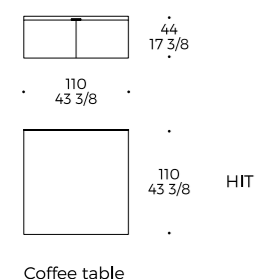

Finiture / Finishings / Finitions

2. BASE / BASE / BASE
  Metallo (Nero / Bianco / Rame / Oro)
  Metal (Black / White / Copper / Gold)
  Metal (Noir / Blanc / Cuivre / Or)
10. PIANO / TOP / PLATEAU
  Laccato
  Lacquered
  Laqué