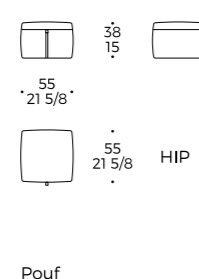

Finiture / Finishings / Finitions

2. BASE / BASE / BASE
  Metallo (Nero / Bianco / Rame / Oro)
  Metal (Black / White / Copper / Gold)
  Metal (Noir / Blanc / Cuivre / Or)
10. PIANO / TOP / PLATEAU
  Laccato
  Lacquered
  Laqué