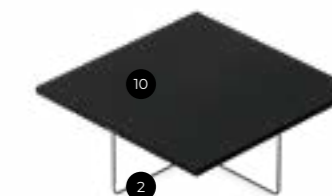

Hidden Island

TAVOLINO / COFFEE TABLE / TABLE BASSE

code: **HIT / HIP**

POUF
Struttura: pannello di legno multistrato
Imbottitura seduta: poliuretano densità 30/35 kg/m³ rivestito da accoppiato in fibra di poliestere 340 gr/m²
Piede: invisibile in PVC

POUF
Frame: plywood panel
Seat padding: polyurethane foam density 30/35 kg/m³ covered with polyester fiber wrap 340 gr/m²
Foot: invisible PVC

POUF
Structure : panneau de bois multicouche
Rembourrage assise : densité de polyuréthane 30/35 kg/m³ recouvert d'une fibre de polyester combinée 340 g/m²
Pied : invisible en PVC

COFFEE TABLE
Piano: pannello di fibra di legno spessore 30 mm, laccatura lucida, opaca o metallizzata nei colori in collezione
Piede: piede in acciaio nelle finiture per metalli in collezione

COFFEE TABLE
Top: 30 mm thick wood fibre panel, gloss, matt or metallic lacquered in the colours of the collection
Foot: steel foot in the metal finishes in the collection

COFFEE TABLE
Plateau : panneau de fibre de bois épaisseur 30 mm, laquage brillant, mat ou métallisé dans les couleurs de la collection
Pied : pied en acier dans les finitions pour métaux dans la collection

Finiture / Finishings / Finitions

2. BASE / BASE / BASE
  Metallo (Nero / Bianco / Rame / Oro)
  Metal (Black / White / Copper / Gold)
  Metal (Noir / Blanc / Cuivre / Or)
10. PIANO / TOP / PLATEAU
  Laccato
  Lacquered
  Laqué

Finiture / Finishings / Finitions

1. RIVESTIMENTO / COVERING / REVÊTEMENT
  Tessuto - Pelle
  Fabric - Leather
  Tissu - Cuir