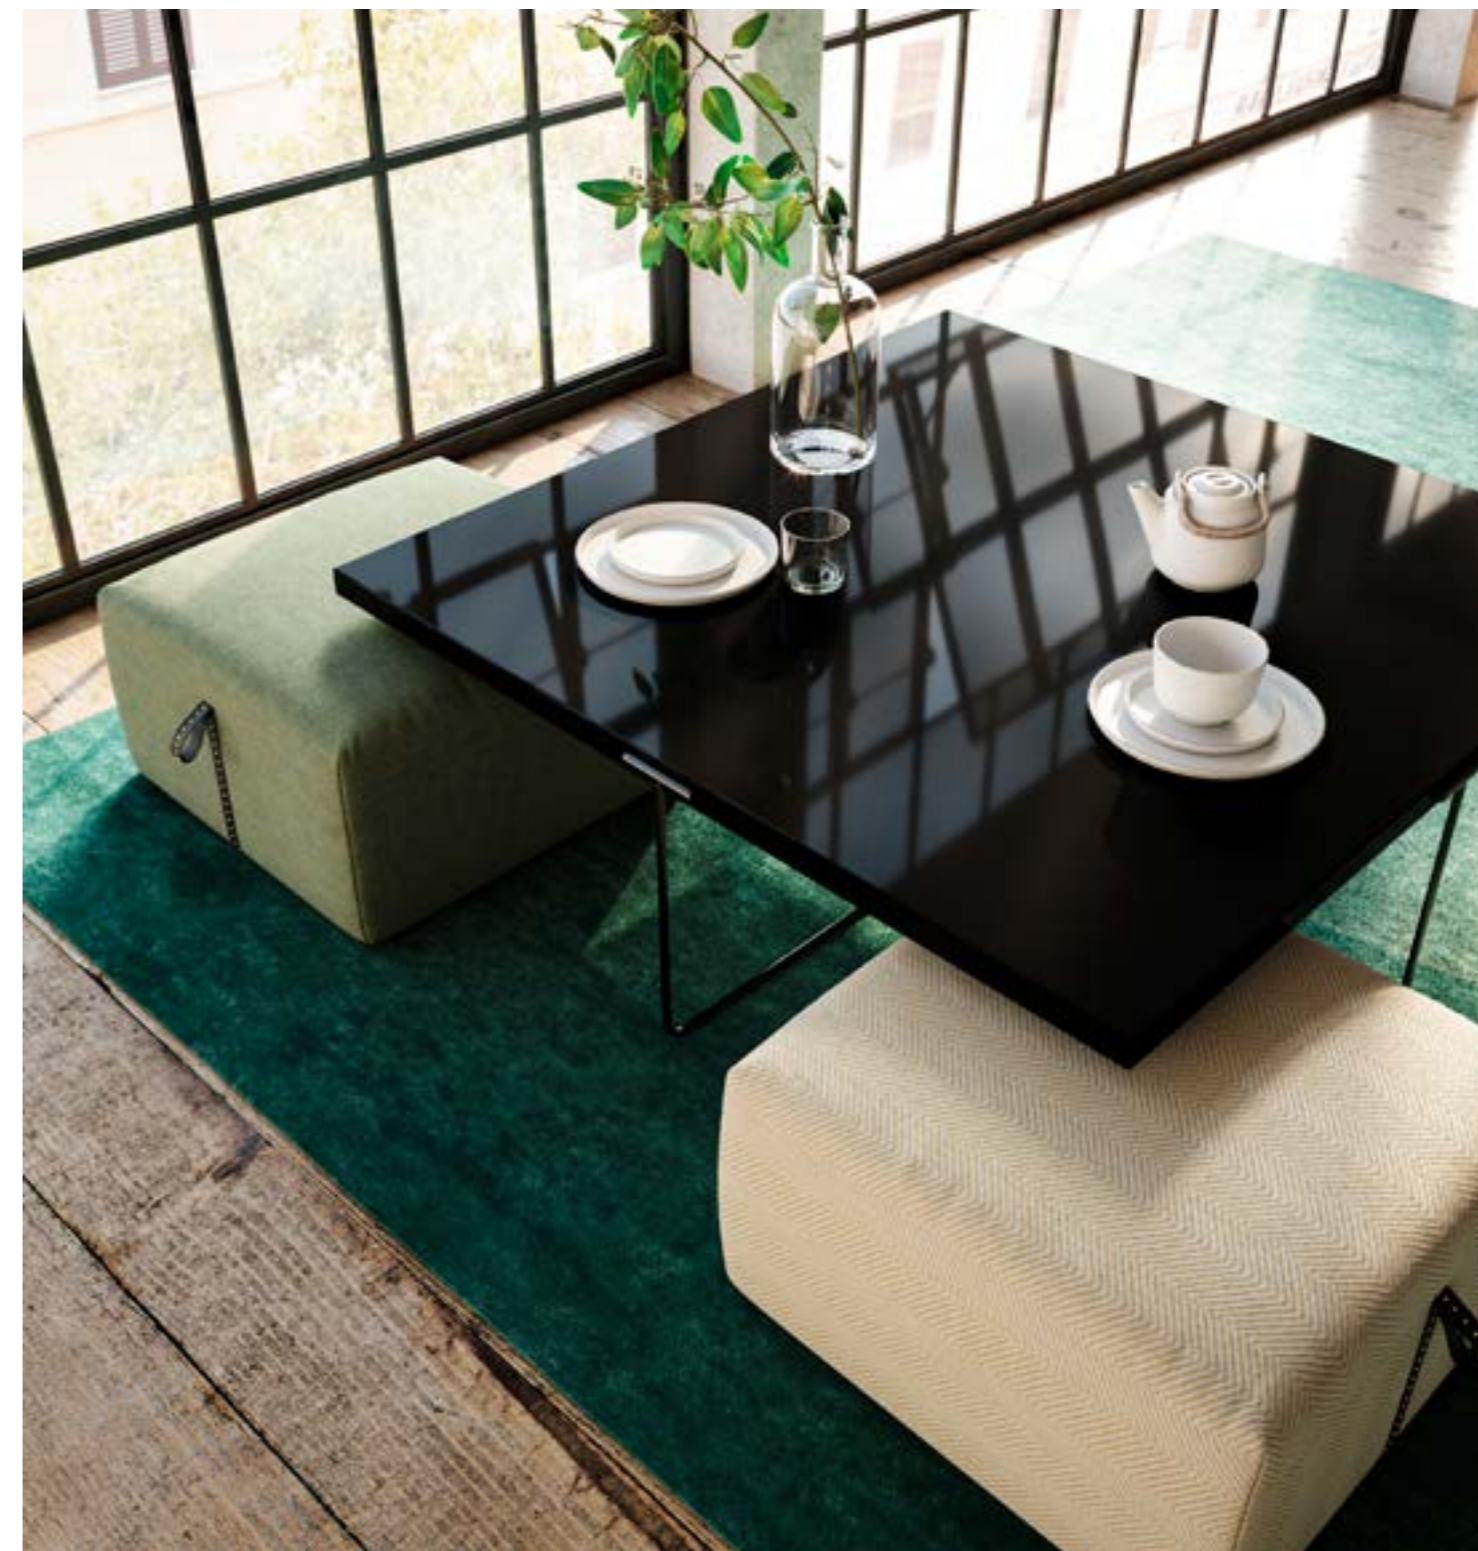

# Hidden Island

TAVOLINO / COFFEE TABLE / TABLE BASSE

code: **HIT / HIP**

**POUF**  
**Struttura:** pannello di legno multistrato  
**Imbottitura seduta:** poliuretano densità 30/35 kg/m<sup>3</sup> rivestito da accoppiato in fibra di poliestere 340 gr/m<sup>2</sup>  
**Piede:** invisibile in PVC

**POUF**  
**Frame:** plywood panel  
**Seat padding:** polyurethane foam density 30/35 kg/m<sup>3</sup> covered with polyester fiber wrap 340 gr/m<sup>2</sup>  
**Foot:** invisible PVC

**POUF**  
**Structure :** panneau de bois multicouche  
**Rembourrage assise :** densité de polyuréthane 30/35 kg/m<sup>3</sup> recouvert d'une fibre de polyester combinée 340 g/m<sup>2</sup>  
**Pied :** invisible en PVC

**COFFEE TABLE**  
**Piano:** pannello di fibra di legno spessore 30 mm, laccatura lucida, opaca o metallizzata nei colori in collezione  
**Piede:** piede in acciaio nelle finiture per metalli in collezione

**COFFEE TABLE**  
**Top:** 30 mm thick wood fibre panel, gloss, matt or metallic lacquered in the colours of the collection  
**Foot:** steel foot in the metal finishes in the collection

**COFFEE TABLE**  
**Plateau :** panneau de fibre de bois épaisseur 30 mm, laquage brillant, mat ou métallisé dans les couleurs de la collection  
**Pied :** pied en acier dans les finitions pour métaux dans la collection