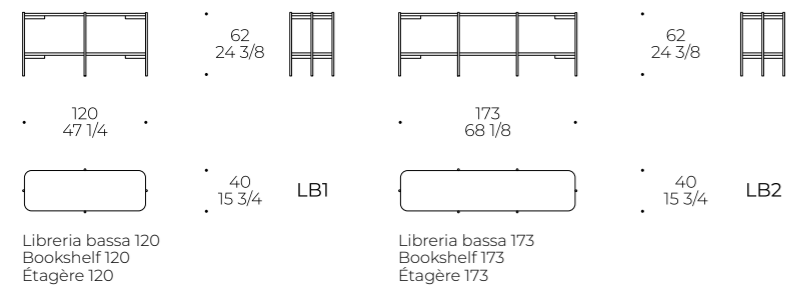

Libreria bassa 173
Bookshelf 173
Étagère 173