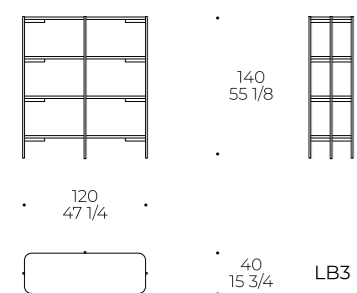

Base : acier dans les finitions pour métaux dans la collection, embouts réglables et élément décoratif en métal finition galvanique or.

Libreria bassa 120
Bookshelf 120
Étagère 120

Libreria bassa 173
Bookshelf 173
Étagère 173